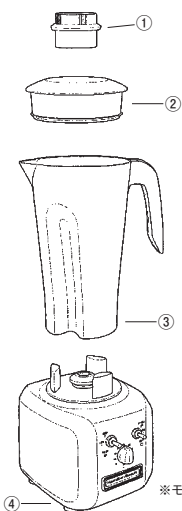

ハミルトンビーチ ブレンダー HBB250R/HBB250SR

※モーター単体の販売はしていません

①	フィルターキャップ (共通)	1-2562-0001	3529510	¥950
②	コンテナカバー HBB250R用	1-2562-0002	3529520	¥1,200
③	コンテナカバー HBB250SR用	1-2562-0003	3529610	¥1,200
④	ポリカーボネイト容器 HBB250R用	1-2562-0004	3529530	¥7,900
⑤	ステンレス容器 HBB250SR用	1-2562-0005	3529620	¥12,600
⑥	コンテナベース HBB250SR用	1-2562-0006	3529640	¥5,800
⑦	カッティングユニット	1-2562-0007	3529570	¥11,100
⑧	クラッチ (共通)	1-2562-0008	3529540	¥740
⑨	フット (1個) (共通)	1-2562-0009	3529550	¥210
⑩	コンテナガスケット HBB250SR用	1-2562-0010	3529650	¥630
⑪	サポートリング HBB250SR用	1-2562-0011	3529660	¥2,300
⑫	HBB250R 容器セット	1-2562-0012	3529560	¥21,000
⑬	HBB250SR 容器セット	1-2562-0013	3529630	¥32,000

ハミルトンビーチ ブレンダー HBH450 パーツ分解図

①	フィルターキャップ	990036000	1-2562-0014	3529510	¥950
②	コンテナカバー	990037100	1-2562-0015	3529520	¥1,200
③	ポリカーボネイト 容器	990037600	1-2562-0016	3529730	¥24,200
④	フット	990036100	1-2562-0017	3529550	¥210
⑤	HBH450容器セット	6126-450	1-2562-0018	3529750	¥27,000

※モーター単体の販売はしていません

ドリンクブレンダー MMB-142

※①～⑯のセット販売のみになります。

①	のぞき蓋	⑪	容器
②	容器蓋	⑫	容器ベース
③	袋ナット	⑬	六角ナット
④	カッター	⑭	ファイバーワッシャー
⑤	軸受キャップ	⑮	ドライブシャフト
⑥	バックシム	⑯	ワッシャー
⑦	軸受ホルダー	⑰	カップリング (容器側)
⑧	樹脂ワッシャー	⑱	カップリング (モーター側)
⑨	SUSワッシャー	⑲	操作スイッチ
⑩	ゴムワッシャー	⑳	ゴム足 (4個)

P1336-⑥ バーブレンダー BB-900

①	容器 (ポリカーボネイト)
②	カッター
③	本体 (モーター部)
④	操作スイッチ
⑤	ゴム足 (3個)
⑥	のぞき蓋
⑦	容器蓋
⑧	パッド
⑨	電源コード
⑩	アース
⑪	プラグアダプター