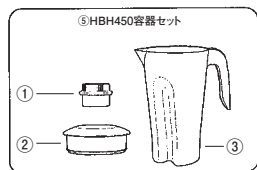

ハミルトンビーチ ブレンダー HBB250R/HBB250SR

※モーター単体の販売はしていません

①	フィルターキャップ (共通)	1-2562-0001	3529510	¥950
②	コンテナカバー HBB250R用	1-2562-0002	3529520	¥1,200
③	コンテナカバー HBB250SR用	1-2562-0003	3529610	¥1,200
④	ポリカーボネイト容器 HBB250R用	1-2562-0004	3529530	¥7,900
⑤	ステンレス容器 HBB250SR用	1-2562-0005	3529620	¥12,600
⑥	コンテナベース HBB250SR用	1-2562-0006	3529640	¥5,800
⑦	カッティングユニット	1-2562-0007	3529570	¥11,100
⑧	クラッチ (共通)	1-2562-0008	3529540	¥740
⑨	フット (1個) (共通)	1-2562-0009	3529550	¥210
⑩	コンテナガスケット HBB250SR用	1-2562-0010	3529650	¥630
⑪	サポートリング HBB250SR用	1-2562-0011	3529660	¥2,300
⑫	HBB250R 容器セット	1-2562-0012	3529560	¥21,000
⑬	HBB250SR 容器セット	1-2562-0013	3529630	¥32,000

ハミルトンビーチ ブレンダー HBH450 パーツ分解図

①	フィルターキャップ	990036000	1-2562-0014	3529510	¥950
②	コンテナカバー	990037100	1-2562-0015	3529520	¥1,200
③	ポリカーボネイト 容器	990037600	1-2562-0016	3529730	¥24,200
④	フット	990036100	1-2562-0017	3529550	¥210
⑤	HBH450容器セット	6126-450	1-2562-0018	3529750	¥27,000