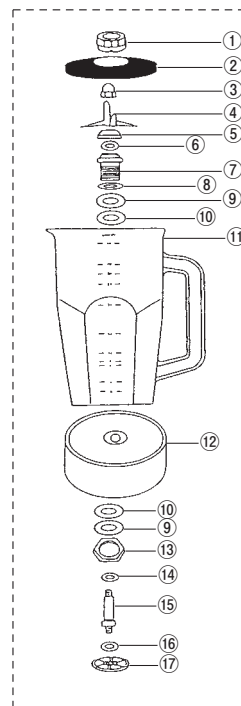

ハミルトンビーチ ブレンダー HBB250R/HBB250SR

※モーター単体の販売はしていません

①	フィルターキャップ (共通)	1-2562-0001	3529510	¥950
②	コンテナカバー HBB250R用	1-2562-0002	3529520	¥1,200
③	コンテナカバー HBB250SR用	1-2562-0003	3529610	¥1,200
④	ポリカーボネイト容器 HBB250R用	1-2562-0004	3529530	¥7,900
⑤	ステンレス容器 HBB250SR用	1-2562-0005	3529620	¥12,600
⑥	コンテナベース HBB250SR用	1-2562-0006	3529640	¥5,800
⑦	カッティングユニット	1-2562-0007	3529570	¥11,100
⑧	クラッチ (共通)	1-2562-0008	3529540	¥740
⑨	フット (1個) (共通)	1-2562-0009	3529550	¥210
⑩	コンテナガスケット HBB250SR用	1-2562-0010	3529650	¥630
⑪	サポートリング HBB250SR用	1-2562-0011	3529660	¥2,300
⑫	HBB250R 容器セット	1-2562-0012	3529560	¥21,000
⑬	HBB250SR 容器セット	1-2562-0013	3529630	¥32,000

ハミルトンビーチ ブレンダー HBH450 パーツ分解図

①	フィルターキャップ	990036000	1-2562-0014	3529510	¥950
②	コンテナカバー	990037100	1-2562-0015	3529520	¥1,200
③	ポリカーボネイト 容器	990037600	1-2562-0016	3529730	¥24,200
④	フット	990036100	1-2562-0017	3529550	¥210
⑤	HBH450容器セット	6126-450	1-2562-0018	3529750	¥27,000

※モーター単体の販売はしていません

ドリンクブレンダー MMB-142

※①～⑯のセット販売のみになります。

①	のぞき蓋	⑪	容器
②	容器蓋	⑫	容器ベース
③	袋ナット	⑬	六角ナット
④	カッター	⑭	ファイバーワッシャー
⑤	軸受キャップ	⑮	ドライブシャフト
⑥	バックシム	⑯	ワッシャー
⑦	軸受ホルダー	⑰	カップリング (容器側)
⑧	樹脂ワッシャー	⑱	カップリング (モーター側)
⑨	SUSワッシャー	⑲	操作スイッチ
⑩	ゴムワッシャー	⑳	ゴム足 (4個)

P1336-⑥ バーブレンダー BB-900

①	容器 (ポリカーボネイト)
②	カッター
③	本体 (モーター部)
④	操作スイッチ
⑤	ゴム足 (3個)
⑥	のぞき蓋
⑦	容器蓋
⑧	パッド
⑨	電源コード
⑩	アース
⑪	プラグアダプター