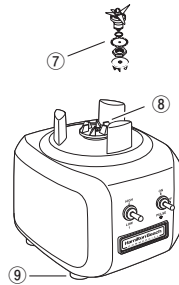

ハミルトンビーチ ブレンダー HBB250R/HBB250SR

※モーター単体の販売はしていません

①	フィルターキャップ (共通)	1-2562-0001	3529510	¥950
②	コンテナカバー HBB250R用	1-2562-0002	3529520	¥1,200
③	コンテナカバー HBB250SR用	1-2562-0003	3529610	¥1,200
④	ポリカーボネイト容器 HBB250R用	1-2562-0004	3529530	¥7,900
⑤	ステンレス容器 HBB250SR用	1-2562-0005	3529620	¥12,600
⑥	コンテナベース HBB250SR用	1-2562-0006	3529640	¥5,800
⑦	カッティングユニット	1-2562-0007	3529570	¥11,100
⑧	クラッチ (共通)	1-2562-0008	3529540	¥740
⑨	フット (1個) (共通)	1-2562-0009	3529550	¥210
⑩	コンテナガスケット HBB250SR用	1-2562-0010	3529650	¥630
⑪	サポートリング HBB250SR用	1-2562-0011	3529660	¥2,300
⑫	HBB250R 容器セット	1-2562-0012	3529560	¥21,000
⑬	HBB250SR 容器セット	1-2562-0013	3529630	¥32,000

ハミルトンビーチ ブレンダー HBH450 パーツ分解図

①	フィルターキャップ	990036000	1-2562-0014	3529510	¥950
②	コンテナカバー	990037100	1-2562-0015	3529520	¥1,200
③	ポリカーボネイト 容器	990037600	1-2562-0016	3529730	¥24,200
④	フット	990036100	1-2562-0017	3529550	¥210
⑤	HBH450容器セット	6126-450	1-2562-0018	3529750	¥27,000

※モーター単体の販売はしていません

ドリンクブレンダー MMB-142

※①～⑯のセット販売のみになります。

①	のぞき蓋	⑪	容器
②	容器蓋	⑫	容器ベース
③	袋ナット	⑬	六角ナット
④	カッター	⑭	ファイバーワッシャー
⑤	軸受キャップ	⑮	ドライブシャフト
⑥	バックシム	⑯	ワッシャー
⑦	軸受ホルダー	⑰	カップリング (容器側)
⑧	樹脂ワッシャー	⑱	カップリング (モーター側)
⑨	SUSワッシャー	⑲	操作スイッチ
⑩	ゴムワッシャー	⑳	ゴム足 (4個)

P1336-⑥ バーブレンダー BB-900

①	容器 (ポリカーボネイト)
②	カッター
③	本体 (モーター部)
④	操作スイッチ
⑤	ゴム足 (3個)
⑥	のぞき蓋
⑦	容器蓋
⑧	パッド
⑨	電源コード
⑩	アース
⑪	プラグアダプター