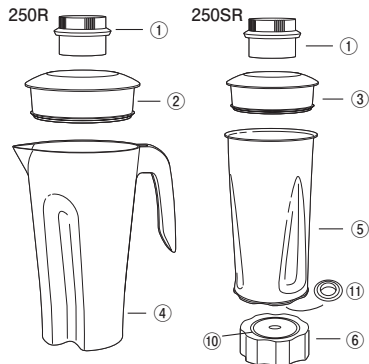

ハミルトンビーチ ブレンダー HBB250R/HBB250SR

※モーター単体の販売はしていません

①	フィルターキャップ (共通)	1-2562-0001	3529510	¥950
②	コンテナカバー HBB250R用	1-2562-0002	3529520	¥1,200
③	コンテナカバー HBB250SR用	1-2562-0003	3529610	¥1,200
④	ポリカーボネイト容器 HBB250R用	1-2562-0004	3529530	¥7,900
⑤	ステンレス容器 HBB250SR用	1-2562-0005	3529620	¥12,600
⑥	コンテナベース HBB250SR用	1-2562-0006	3529640	¥5,800
⑦	カッティングユニット	1-2562-0007	3529570	¥11,100
⑧	クラッチ (共通)	1-2562-0008	3529540	¥740
⑨	フット (1個) (共通)	1-2562-0009	3529550	¥210
⑩	コンテナガスケット HBB250SR用	1-2562-0010	3529650	¥630
⑪	サポートリング HBB250SR用	1-2562-0011	3529660	¥2,300
⑫	HBB250R 容器セット	1-2562-0012	3529560	¥21,000
⑬	HBB250SR 容器セット	1-2562-0013	3529630	¥32,000

ハミルトンビーチ ブレンダー HBH450 パーツ分解図

①	フィルターキャップ	990036000	1-2562-0014	3529510	¥950
②	コンテナカバー	990037100	1-2562-0015	3529520	¥1,200
③	ポリカーボネイト 容器	990037600	1-2562-0016	3529730	¥24,200
④	フット	990036100	1-2562-0017	3529550	¥210
⑤	HBH450容器セット	6126-450	1-2562-0018	3529750	¥27,000

※モーター単体の販売はしていません

ドリンクブレンダー MMB-142

※①～⑯のセット販売のみになります。

①	のぞき蓋	⑪	容器
②	容器蓋	⑫	容器ベース
③	袋ナット	⑬	六角ナット
④	カッター	⑭	ファイバーワッシャー
⑤	軸受キャップ	⑮	ドライブシャフト
⑥	バックシム	⑯	ワッシャー
⑦	軸受ホルダー	⑰	カップリング (容器側)
⑧	樹脂ワッシャー	⑱	カップリング (モーター側)
⑨	SUSワッシャー	⑲	操作スイッチ
⑩	ゴムワッシャー	⑳	ゴム足 (4個)

P1336-⑥ バーブレンダー BB-900

①	容器 (ポリカーボネイト)
②	カッター
③	本体 (モーター部)
④	操作スイッチ
⑤	ゴム足 (3個)
⑥	のぞき蓋
⑦	容器蓋
⑧	パッド
⑨	電源コード
⑩	アース
⑪	プラグアダプター