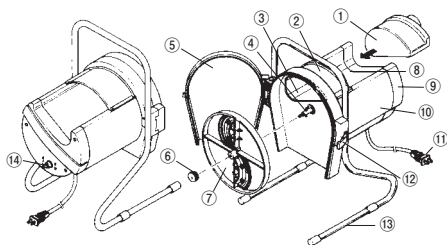

P417-① スライスボーイ MSC-90

① 押棒	1-2554-0001 3683500	¥1,500	⑧ 投入ガイド
② ガイドカバー			⑨ 後カバー
③ 投入口			⑩ 本体カバー
④ 回転軸			⑪ 電源コード
⑤ 前カバー			⑫ カバー止金具
⑥ 刃物円盤押さえナット	1-2554-0002 3683300	¥1,000	⑬ 足フレーム
⑦ 刃物円盤			⑭ スイッチ

71

P417-⑧ 電動式ミニスライサー SS-250C

① フタ (樹脂)			⑧ アース線
② ピン			⑨ 電源コード
③ ガイドカバー (樹脂)			⑩ 足フレーム
④ 押え棒 (樹脂)	1-2554-0003 0761120	¥950	⑪ 本体カバー (樹脂)
⑤ ガイドフレーム			⑫ 刃物円盤 (樹脂)
⑥ スイッチつまみ			⑬ 刃物
⑦ フック (樹脂)			⑭ ナット

30

P419-① マルチスライサー DX-100

① 厚みゲージ			⑧ 取手
② 押し大			⑨ 本体
③ 大型投入口			⑩ 回転刃
④ つまみ			⑪ カバー
⑤ 回転盤			⑫ 小型投入口
⑥ 厚み調整ネジA			⑬ 押し小
⑦ 保護スイッチ			

P419-④ キャベツくん

① センターシャフトセット			⑥ 平刃押さえ板
② 上部本体			⑦ 厚み調節板
③ ギャーボックス上部			⑧ 厚み調節ネジ
④ ギャーボックス下部			⑨ サポートパイプ (1本)
⑤ 平刃 (替刃3枚セット)	1-2554-0004 3931900	¥1,200	⑩ スタンドネジ (1本)

91

P419-⑤ キャベスラー

① センターシャフトセット			⑦ ギャーボックスセット
② 平刃 (替刃3枚セット)	1-2554-0005 3931900	¥1,200	⑧ センターパイプ
③ ダイヤル付厚み調整板			⑨ ゴムマット
④ トレー			⑩ 平刃押さえ板
⑤ ハンドル			⑪ ハンドルナット
⑥ パワーユニット			