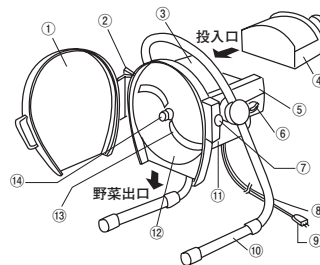

P417-① スライスボーイ MSC-90

① 押棒	1-2554-0001 3683500	¥1,500	⑧ 投入ガイド
② ガイドカバー			⑨ 後カバー
③ 投入口			⑩ 本体カバー
④ 回転軸			⑪ 電源コード
⑤ 前カバー			⑫ カバー止金具
⑥ 刃物円盤押さえナット	1-2554-0002 3683300	¥1,000	⑬ 足フレーム
⑦ 刃物円盤			⑭ スイッチ

71

P417-⑧ 電動式ミニスライサー SS-250C

① フタ (樹脂)			⑧ アース線
② ピン			⑨ 電源コード
③ ガイドカバー (樹脂)			⑩ 足フレーム
④ 押え棒 (樹脂)	1-2554-0003 0761120	¥950	⑪ 本体カバー (樹脂)
⑤ ガイドフレーム			⑫ 刃物円盤 (樹脂)
⑥ スイッチつまみ			⑬ 刃物
⑦ フック (樹脂)			⑭ ナット

30

P419-① マルチスライサー DX-100

① 厚みゲージ			⑧ 取手
② 押し大			⑨ 本体
③ 大型投入口			⑩ 回転刃
④ つまみ			⑪ カバー
⑤ 回転盤			⑫ 小型投入口
⑥ 厚み調整ネジA			⑬ 押し小
⑦ 保護スイッチ			

P419-④ キャベツくん

① センターシャフトセット			⑥ 平刃押さえ板
② 上部本体			⑦ 厚み調節板
③ ギャーボックス上部			⑧ 厚み調節ネジ
④ ギャーボックス下部			⑨ サポートパイプ (1本)
⑤ 平刃 (替刃3枚セット)	1-2554-0004 3931900	¥1,200	⑩ スタンドネジ (1本)

91

P419-⑤ キャベスラー

① センターシャフトセット			⑦ ギャーボックスセット
② 平刃 (替刃3枚セット)	1-2554-0005 3931900	¥1,200	⑧ センターパイプ
③ ダイヤル付厚み調整板			⑨ ゴムマット
④ トレー			⑩ 平刃押さえ板
⑤ ハンドル			⑪ ハンドルナット
⑥ パワーユニット			