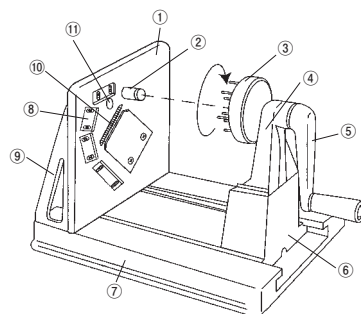

ニューキャベック

① 刃物盤			⑧ 平刃 (4枚組)	1-2554-0009 7993010	¥3,200
② パイプ			⑨ 三角支柱 (左右一対)	1-2554-0010 6164600	¥800
③ 回転盤			⑩ クシ刃 細目		
④ ハンドル支柱	1-2554-0006 6164300	¥1,200	中目	1-2554-0011 0762300	¥1,140
⑤ ハンドル	1-2554-0007 6164200	¥2,600	荒目	1-2554-0012 0762400	¥1,040
⑥ 進行盤	1-2554-0008 6164400	¥1,400	⑪ つま切り用調節盤		
⑦ 台盤					

87