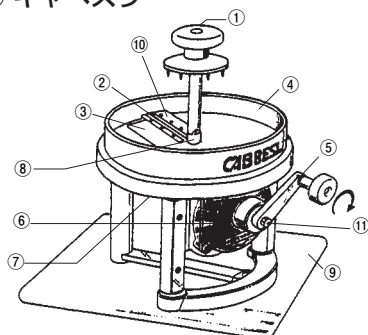

① フタ (樹脂)			⑧ アース線
② ピン			⑨ 電源コード
③ ガイドカバー (樹脂)			⑩ 足フレーム
④ 押え棒 (樹脂)	1-2554-0003 0761120	¥950	⑪ 本体カバー (樹脂)
⑤ ガイドフレーム			⑫ 刃物円盤 (樹脂)
⑥ スイッチつまみ			⑬ 刃物
⑦ フック (樹脂)			⑭ ナット

30

P419-① マルチスライサー DX-100

① 厚みゲージ			⑧ 取手
② 押し大			⑨ 本体
③ 大型投入口			⑩ 回転刃
④ つまみ			⑪ カバー
⑤ 回転盤			⑫ 小型投入口
⑥ 厚み調整ネジA			⑬ 押し小
⑦ 保護スイッチ			

P419-④ キャベツくん

① センターシャフトセット			⑥ 平刃押さえ板
② 上部本体			⑦ 厚み調節板
③ ギャーボックス上部			⑧ 厚み調節ネジ
④ ギャーボックス下部			⑨ サポートパイプ (1本)
⑤ 平刃 (替刃3枚セット)	1-2554-0004 3931900	¥1,200	⑩ スタンドネジ (1本)

91

P419-⑤ キャベスラー

① センターシャフトセット			⑦ ギャーボックスセット
② 平刃 (替刃3枚セット)	1-2554-0005 3931900	¥1,200	⑧ センターパイプ
③ ダイヤル付厚み調整板			⑨ ゴムマット
④ トレー			⑩ 平刃押さえ板
⑤ ハンドル			⑪ ハンドルナット
⑥ パワーユニット			