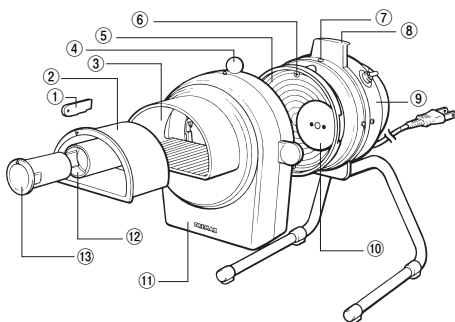

P417-① スライスボーイ MSC-90

① 押棒	1-2554-0001 3683500	¥1,500	⑧ 投入ガイド
② ガイドカバー			⑨ 後カバー
③ 投入口			⑩ 本体カバー
④ 回転軸			⑪ 電源コード
⑤ 前カバー			⑫ カバー止金具
⑥ 刃物円盤押さえナット	1-2554-0002 3683300	¥1,000	⑬ 足フレーム
⑦ 刃物円盤			⑭ スイッチ

71

P417-⑧ 電動式ミニスライサー SS-250C

① フタ (樹脂)			⑧ アース線
② ピン			⑨ 電源コード
③ ガイドカバー (樹脂)			⑩ 足フレーム
④ 押え棒 (樹脂)	1-2554-0003 0761120	¥950	⑪ 本体カバー (樹脂)
⑤ ガイドフレーム			⑫ 刃物円盤 (樹脂)
⑥ スイッチつまみ			⑬ 刃物
⑦ フック (樹脂)			⑭ ナット

30

P419-① マルチスライサー DX-100

① 厚みゲージ			⑧ 取手
② 押し大			⑨ 本体
③ 大型投入口			⑩ 回転刃
④ つまみ			⑪ カバー
⑤ 回転盤			⑫ 小型投入口
⑥ 厚み調整ネジA			⑬ 押し小
⑦ 保護スイッチ			

P419-④ キャベツくん

① センターシャフトセット			⑥ 平刃押さえ板
② 上部本体			⑦ 厚み調節板
③ ギャーボックス上部			⑧ 厚み調節ネジ
④ ギャーボックス下部			⑨ サポートパイプ (1本)
⑤ 平刃 (替刃3枚セット)	1-2554-0004 3931900	¥1,200	⑩ スタンドネジ (1本)

91

P419-⑤ キャベスラー

① センターシャフトセット			⑦ ギャーボックスセット
② 平刃 (替刃3枚セット)	1-2554-0005 3931900	¥1,200	⑧ センターパイプ
③ ダイヤル付厚み調整板			⑨ ゴムマット
④ トレー			⑩ 平刃押さえ板
⑤ ハンドル			⑪ ハンドルナット
⑥ パワーユニット			