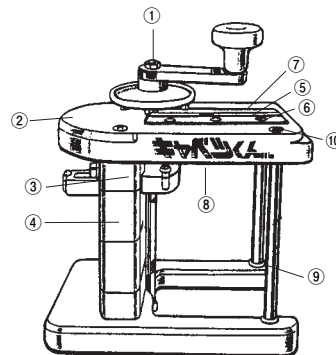

① フタ (樹脂)			⑧ アース線
② ピン			⑨ 電源コード
③ ガイドカバー (樹脂)			⑩ 足フレーム
④ 押え棒 (樹脂)	1-2554-0003 0761120	¥950	⑪ 本体カバー (樹脂)
⑤ ガイドフレーム			⑫ 刃物円盤 (樹脂)
⑥ スイッチつまみ			⑬ 刃物
⑦ フック (樹脂)			⑭ ナット

30

P419-① マルチスライサー DX-100

① 厚みゲージ			⑧ 取手
② 押し大			⑨ 本体
③ 大型投入口			⑩ 回転刃
④ つまみ			⑪ カバー
⑤ 回転盤			⑫ 小型投入口
⑥ 厚み調整ネジA			⑬ 押し小
⑦ 保護スイッチ			

P419-④ キャベツくん

① センターシャフトセット			⑥ 平刃押さえ板
② 上部本体			⑦ 厚み調節板
③ ギャーボックス上部			⑧ 厚み調節ネジ
④ ギャーボックス下部			⑨ サポートパイプ (1本)
⑤ 平刃 (替刃3枚セット)	1-2554-0004 3931900	¥1,200	⑩ スタンドネジ (1本)

91

P419-⑤ キャベスラー

① センターシャフトセット			⑦ ギャーボックスセット
② 平刃 (替刃3枚セット)	1-2554-0005 3931900	¥1,200	⑧ センターパイプ
③ ダイヤル付厚み調整板			⑨ ゴムマット
④ トレー			⑩ 平刃押さえ板
⑤ ハンドル			⑪ ハンドルナット
⑥ パワーユニット			