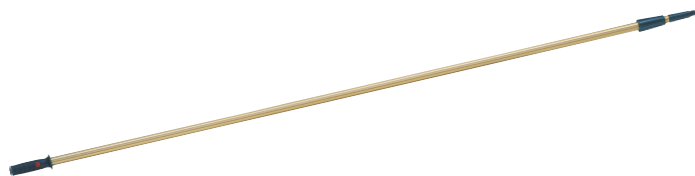

81 棚・作業台

①プロテック伸縮ポール

ページコード	縮小	最長	重量	商品コード	価格
2.5m	1-2513-0101	1,435~2,500	650g 2段	0514100	¥6,000
4 m	1-2513-0102	2,185~4,000	900g 2段	0514200	¥8,000
6 m	1-2513-0103	2,285~6,000	1,400g 3段	0514300	¥13,200

●高所作業用として、長さが調整できるアルミポール(軽量パイプ柄)です。
②・③と合わせてお使いください。

82 バスボックス・洗浄ラック

②プロテック グラススクイジー

幅	商品コード	価格	スペア	価格
30cm	1-2513-0201 0101700	¥2,800	1-2513-0205 0101710	¥390
35cm	1-2513-0202 0101800	¥3,000	1-2513-0206 0101810	¥440
40cm	1-2513-0203 0101900	¥3,200	1-2513-0207 0101910	¥500
45cm	1-2513-0204 0102000	¥3,300	1-2513-0208 0102010	¥550

●プロテック伸縮ポールの先端に取り付けて、ガラス表面に塗った水や洗剤の希釈液をワイドなゴムが一気にかき集め、速やかにかき取ります。

③プロテック モイスチャーリント

幅	商品コード	価格	スペア	価格
35cm	1-2513-0301 2954300	¥3,300	1-2513-0303 2954320	¥2,100
45cm	1-2513-0302 2954310	¥3,700	1-2513-0304 2954330	¥2,450

●手が届かない高いところのお掃除に。
⑤・⑥と合わせてお使いください。

⑤高所ワイパー LL596

ページコード	商品コード	価格
1-2513-0501	1142140	¥1,440

幅:300×105

材質:ヘッド/ポリプロピレン、ABS樹脂、ポリアセタール
パッド/EVA樹脂
クロス/ポリエステル、ナイロン

●高所の窓・窓枠・壁・梁・棚の上の拭き掃除に
※柄は別売りです。

86 清掃・衛生用品

79 店舗備品・インテリア