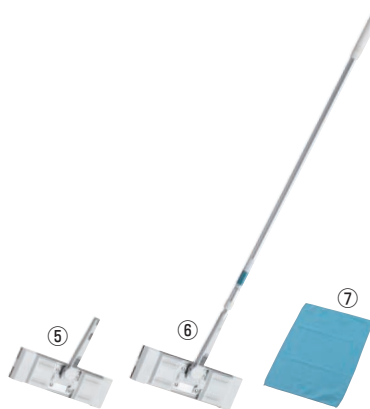

①2989.jpプラス  
通水ガラスワイパー **㊦**

ページコード	商品コード	価格
N-25	1-2512-0101	5333930 ¥2,500

幅270×80×全長1,280～2,000

②ガラスワイパージャンボ  
OX339 **㊦**

ページコード	商品コード	価格
1-2512-0201	5328230	¥2,400

幅330×全長970～1,480  
スベア  
1-2512-0202 5328310 ¥660

③EF フレックスワイパー  
伸縮式 **㊦**

ページコード	幅	商品コード	価格
24	1-2512-0301	240 5302400	¥2,720
36	1-2512-0302	360 5302500	¥2,930

全長:991～1,621  
材質:ヘッド/ABS樹脂、ウレタンスポンジ、合成ゴム  
ハンドル/アルミ、ポリプロピレン

④ガラスワイプワイパ  
伸縮式 **㊦**

ページコード	商品コード	価格
1-2512-0401	8548600	¥2,700

幅245×全長840～1,330  
●伸縮式の柄が角度も6段階に固定できるのでコヨタテでも自由に拭けます。  
●水拭き・水切りが一度にできます。

EFウィンドークリーナー **㊦**

ページコード	幅	商品コード	価格
⑤ハンディ	1-2512-0501	280 0022400	¥2,600
⑥伸縮	1-2512-0601	280 0022500	¥3,600

全長:996～1,633  
材質:本体/ポリプロピレン、POM樹脂  
ヘッド/アルミ 柄/アルミパイプ  
●清掃条件に合わせてヘッドの動きを制御できるワンタッチロック機構付

幅330×全長150  
材質:グリップ/ABS樹脂  
ゴム/合成ゴム  
フレーム/アルミ  
●手元に水が伝わりにくい。  
●ガラス面をしっかりどらせる良質ゴム使用

⑩EF ハンディ  
フレックスワイパー **㊦**

ページコード	幅	商品コード	価格
24	1-2512-1001	240 5302600	¥1,570
36	1-2512-1002	360 5302700	¥1,730

全長:225  
材質:ABS樹脂、ウレタンスポンジ、合成ゴム  
●首フリ機構でスムーズに水切りが可能です。  
●すいすいガイドによって、ゴムの角度をガラスに対して常に最適な状態に保つことが可能です。