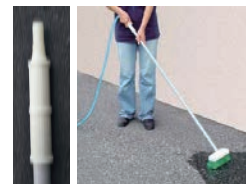

ご注文の際は、
ページ・番号・商品コードをご記入ください。

デッキブラシ・通水ブラシ

2508

ナイロン毛
シダ毛
ワイヤー
玄関やガレージ、トイレなどのコンクリートやタイルの汚れ落とし用
薬品やお湯に強い
サビ落としやハードな汚れ落とし用

①コンドル たてよこブラシ ㊦

ページコード	商品コード	価格
1-2508-0101	5327810	¥2,180

幅185×全長1,450
材質:ハンドル/天然木
毛/再生PET
●清掃場所にに合わせてブラシの向きを
タテ・ヨコに付け替えることができます。

材質:頭・ブラシ/ポリプロピレン
柄/アルミパイプ
●柄が自在に動くので、細い隙間には縦方
向に、低い場所には柄を寝かせてフラット
に使えます。

④EF フラットブラシ ㊦

ページコード	商品コード	価格
1-2508-0401	5302100	¥3,090

全長:1,324

スペア

1-2508-0402	5302110	¥2,410
-------------	---------	--------

材質:頭・ブラシ/ポリプロピレン
柄/アルミパイプ
●柄が自在に動くので、細い隙間には縦方
向に、低い場所には柄を寝かせてフラット
に使えます。

⑤2989.jpプラス 通水デッキブラシ ㊦

ページコード	商品コード	価格
N-18 1-2508-0501	5333910	¥2,500

190×85×H1,180~1,900
材質:ホースジョイント/ポリプロピレン、
ハンドル(柄)/アルミ合金、
ハンドル固定ネジ/ABS樹脂、
甲/ポリプロピレン、
ブラシ/塩化ビニル樹脂、ポリスチレン

⑥ホースデッキブラシ WS ㊦

ページコード	商品コード	価格
1-2508-0601	4370600	¥2,150

180×H1,170
材質:頭/ポリプロピレン
毛/塩化ビニル
柄/スチールパイプ
(ビニール接着コーティング)
●ホース取付口があり、水を流しながら洗
えます。
※ホースは別売です。

⑦スチール柄 レインボーブラシ ㊦

ページコード	商品コード	価格
1-2508-0701	6946620	¥1,300

180×H1,360
材質:頭・エンド/ポリエチレン
毛/PVC
柄/PP被覆銅管
●水道ホースにつなげて水を流しながら使
用することができます。
※ホースは別売です。