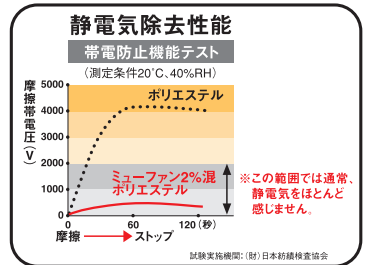

静電気をおさえて、ホコリの吸い寄せも防止

静電気を吸収しやすく、放電・除電しやすい「純銀の糸」のチカラで、ホコリの吸い寄せを防ぎ、パチパチやまとわりつきを緩和して作業効率をUPします。

82 洗浄ラック

83 カート・台車

84 ユニフォーム

85 厨房消耗品

86 清掃・衛生用品

79 店舗備品・インテリア

80 店舗備品・防災用品