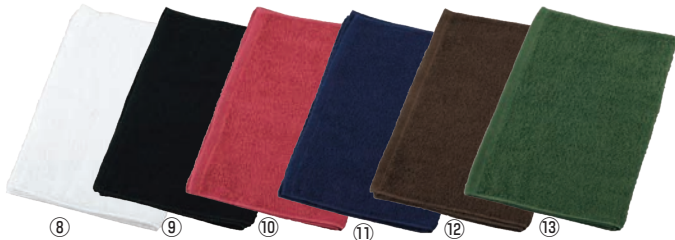

材質:綿100%・スリット系「ミューファン®」使用

●純銀の糸「ミューファン®」の銀イオンが、生乾きのイヤな臭いも防ぎます。

拭きやすく、毛羽が立ちにくいワッフルタイプのふきんです。
抗菌・防臭機能は半永久的。漂白剤も使用可能です。

EBM ミューファン 抗菌ウオッシュタオル #170 (12枚入) 340×400

	ページコード	商品コード	価格
⑤白	1-2429-0501	8324310	¥12,500
⑥ブルー	1-2429-0601	8324330	¥12,500
⑦イエロー	1-2429-0701	8324340	¥12,500

材質:綿100%・スリット系「ミューファン®」使用

●雑菌の繁殖を抑えて、いつも清潔。食器棚敷きタオルにも最適です。
吸水性と耐久性に優れ、生乾きの臭いも気になりません。
安全・安心な抗菌力は、何度洗濯を重ねても持続します。

ミューファン 抗菌フェイスタオル #220 (12枚入)

	ページコード	商品コード	価格
⑧白	1-2429-0801	6484700	¥12,000
⑨黒	1-2429-0901	6484800	¥12,000
⑩赤	1-2429-1001	6484900	¥12,000
⑪紺	1-2429-1101	6485000	¥12,000
⑫茶	1-2429-1201	6485100	¥12,000
⑬緑	1-2429-1301	6485200	¥12,000