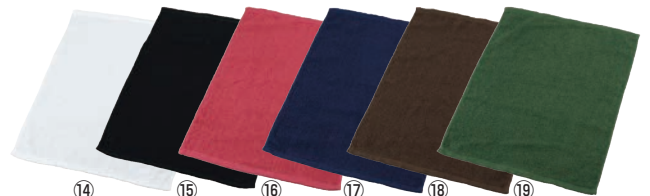

材質:綿100%・スリット系「ミューファン®」使用

●雑菌の繁殖を抑えて、いつも清潔。食器棚敷きタオルにも最適です。
吸水性と耐久性に優れ、生乾きの臭いも気になりません。
安全・安心な抗菌力は、何度洗濯を重ねても持続します。

ミューファン 抗菌フェイスタオル #220 (12枚入)

	ページコード	商品コード	価格
⑧白	1-2429-0801	6484700	¥12,000
⑨黒	1-2429-0901	6484800	¥12,000
⑩赤	1-2429-1001	6484900	¥12,000
⑪紺	1-2429-1101	6485000	¥12,000
⑫茶	1-2429-1201	6485100	¥12,000
⑬緑	1-2429-1301	6485200	¥12,000

サイズ:340×850 材質:綿100%・スリット系「ミューファン®」使用

ミューファン 抗菌オシボリタオル #120 (12枚入)

	ページコード	商品コード	価格
⑭白	1-2429-1401	6485300	¥7,800
⑮黒	1-2429-1501	6485400	¥7,800
⑯赤	1-2429-1601	6485500	¥7,800
⑰紺	1-2429-1701	6485600	¥7,800
⑱茶	1-2429-1801	6485700	¥7,800
⑲緑	1-2429-1901	6485800	¥7,800