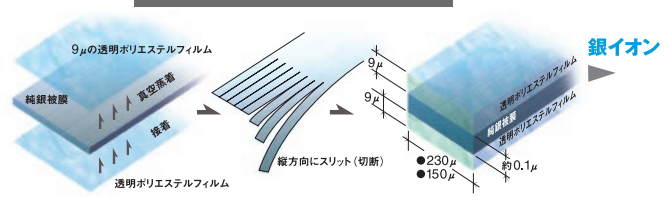

材質:綿100%・スリット系「ミューファン®」使用

●雑菌の繁殖を抑えて、いつも清潔。食器棚敷きタオルにも最適です。
吸水性と耐久性に優れ、生乾きの臭いも気になりません。
安全・安心な抗菌力は、何度洗濯を重ねても持続します。

ミューファン 抗菌フェイスタオル #220 (12枚入)

	ページコード	商品コード	価格
⑧白	1-2429-0801	6484700	¥12,000
⑨黒	1-2429-0901	6484800	¥12,000
⑩赤	1-2429-1001	6484900	¥12,000
⑪紺	1-2429-1101	6485000	¥12,000
⑫茶	1-2429-1201	6485100	¥12,000
⑬緑	1-2429-1301	6485200	¥12,000

サイズ:340×850 材質:綿100%・スリット系「ミューファン®」使用

ミューファン 抗菌オシボリタオル #120 (12枚入)

	ページコード	商品コード	価格
⑭白	1-2429-1401	6485300	¥7,800
⑮黒	1-2429-1501	6485400	¥7,800
⑯赤	1-2429-1601	6485500	¥7,800
⑰紺	1-2429-1701	6485600	¥7,800
⑱茶	1-2429-1801	6485700	¥7,800
⑲緑	1-2429-1901	6485800	¥7,800

サイズ:340×440 材質:綿100%・スリット系「ミューファン®」使用

漂白剤・柔軟剤の使用もO.K

「純銀の糸」は特殊な構造のため、漂白剤や柔軟剤を使用しても銀が黒ずむ心配はありません。また、洗濯を繰り返しても機能は低下しません。

※色物への漂白剤のご使用は、色落ちの原因となりますので、お止めください。

ミューファン®の構造

●半永久的に銀イオンを放出し続ける特殊構造 ●銀が黒ずむことなく、美しい輝きと機能が持続