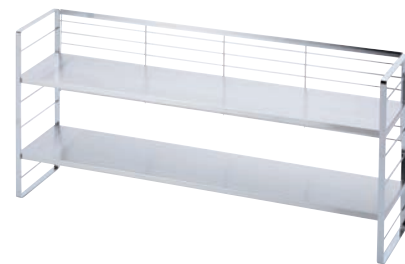

出窓スペースを利用して、鍋や調味料などキッチン道具を収納できます。

①木棚の出窓シェルフ 40cm ㊦

ページコード	商品コード	価格
1-2404-0101	1544090	¥8,000

外寸:400×203×H430
棚板:400×190×H15
重量:2.43kg
材質:スチール、MDF(中質繊維板)、シリコンゴム、クロムメッキ
付属品:クッションゴム×4
●バックネット付きで落ち防止
●6段階に高さ調節可能

外寸:900×203×H430
棚板:900×190×H15
重量:6.10kg
材質:スチール、MDF(中質繊維板)、シリコンゴム、クロムメッキ
付属品:クッションゴム×4
●バックネット付きで落ち防止
●6段階に高さ調節可能

④ステンレス棚の出窓シェルフ 38cm ㊦

ページコード	商品コード	価格
1-2404-0401	1561660	¥8,000

外寸:385×200×H430
重量:2.3kg
材質:本体・バックネット/スチール(クロムメッキ)棚板/18-0ステンレス
●バックネット付きで落ち防止
●6段階に高さ調節可能

⑤ステンレス棚の出窓シェルフ 58cm ㊦

ページコード	商品コード	価格
1-2404-0501	1561670	¥10,000

外寸:585×200×H430
重量:3kg
材質:本体・バックネット/スチール(クロムメッキ)棚板/18-0ステンレス
●バックネット付きで落ち防止
●6段階に高さ調節可能

⑥ステンレス棚の出窓シェルフ 88cm ㊦

ページコード	商品コード	価格
1-2404-0601	1561680	¥12,000

外寸:885×200×H430
重量:4.2kg
材質:本体・バックネット/スチール(クロムメッキ)棚板/18-0ステンレス
●幅が88cmあるのでコンロの奥のラックとしても便利です。
●バックネット付きで落ち防止
●6段階に高さ調節可能

395mmから725mmに伸縮できる!

⑦スライド型 キッチンラック T-115

ページコード	商品コード	価格
1-2404-0701	2913300	¥1,770