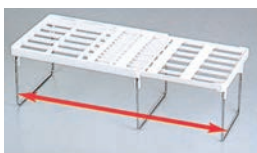

外寸:900×203×H430
棚板:900×190×H15
重量:6.10kg
材質:スチール、MDF(中質繊維板)、シリコンゴム、クロムメッキ
付属品:クッションゴム×4
●バックネット付きで落ち防止
●6段階に高さ調節可能

④ステンレス棚の出窓シェルフ 38cm ㊦

ページコード	商品コード	価格
1-2404-0401	1561660	¥8,000

外寸:385×200×H430
重量:2.3kg
材質:本体・バックネット/スチール(クロムメッキ)棚板/18-0ステンレス
●バックネット付きで落ち防止
●6段階に高さ調節可能

⑤ステンレス棚の出窓シェルフ 58cm ㊦

ページコード	商品コード	価格
1-2404-0501	1561670	¥10,000

外寸:585×200×H430
重量:3kg
材質:本体・バックネット/スチール(クロムメッキ)棚板/18-0ステンレス
●バックネット付きで落ち防止
●6段階に高さ調節可能

⑥ステンレス棚の出窓シェルフ 88cm ㊦

ページコード	商品コード	価格
1-2404-0601	1561680	¥12,000

外寸:885×200×H430
重量:4.2kg
材質:本体・バックネット/スチール(クロムメッキ)棚板/18-0ステンレス
●幅が88cmあるのでコンロの奥のラックとしても便利です。
●バックネット付きで落ち防止
●6段階に高さ調節可能

395mmから725mmに伸縮できる!

⑦スライド型 キッチンラック T-115

ページコード	商品コード	価格
1-2404-0701	2913300	¥1,770