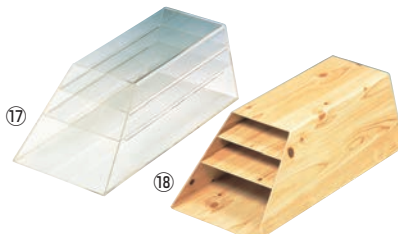

85 厨房消耗品

⑬パールフィルム おしぼり (2,000本入)

ページコード	商品コード	価格
1-2363-1301	5613510	¥19,600

200×200  
1ケース:100本×20袋  
原反:スパンレース(レーヨン)60g素材

78 福祉・養育用品

⑮経木うす板 (1束=100枚入り)

ページコード	商品コード	価格
尺4	1-2363-1501 420×120	7518000 ¥1,400
尺7	1-2363-1502 510×150	7518100 ¥2,400

●抗菌作用にすぐれ、水分の吸収力が高いです。

⑯経木ひも 100本入

ページコード	商品コード	価格
1-2363-1601	510 7518110	¥1,000

材質:桧製

79 店舗備品

⑰アクリル 経木差し

ページコード	商品コード	価格
1-2363-1701	215×455×H160	8058100 ¥8,300

⑱木目 経木差し (塩化ビニール)