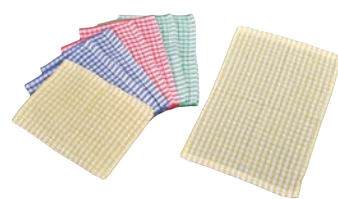

81 棚・作業台

①EBM 高級タオルおしぼり No.170 (12枚入り) ホワイト

ページコード	商品コード	価格
1-2363-0101	7725210	¥5,900

340×340 材質:綿100%  
●シャワーリング加工で手ざわりが良く高級感があり、吸水性にも優れています。  
●オーバーロック巻

②EBM タオルおしぼり No.80 (12枚入り) ホワイト

ページコード	商品コード	価格
1-2363-0201	7809300	¥1,800

約400×280 材質:綿100%

※特注で名入れ承ります。  
最低ロット20打よりお願いします。  
(別途見積り)

おしぼりタオル #80 (12枚入り)

ページコード	商品コード	価格
③白格子	280×280 1-2363-0301	1570000 ¥640
④黄格子	280×280 1-2363-0401	1570100 ¥760
⑤白	410×280 1-2363-0501	1570200 ¥960

材質:綿100%

⑥テーブルクロス兼用オシボリ チェック柄 (4色×2)

ページコード	商品コード	価格
1-2363-0601	6769130	¥1,100

420×285 材質:綿100%

82 洗浄ラック

⑦紙おしぼり エレガンス ロールタイプ (1,000本入)

ページコード	商品コード	価格
1-2363-0701	5186700	¥8,400

280×180  
1ケース:100本×10袋

●原紙は、セルクロス(不織布)を使用しているため従来品の様に使用中に破れる事が少なく、しかも使用感が変わりません。  
※高、含有水分の蒸発が約3ヶ月位になっておりますので保管場所には十分注意してください。

※⑦、⑧、⑩、⑬の発送は1ケース単位でお願いします。

⑧紙おしぼり ブーケ 平判タイプ (1,200本入)

ページコード	商品コード	価格
1-2363-0801	5186800	¥10,000

260×200  
1ケース:300枚×4袋