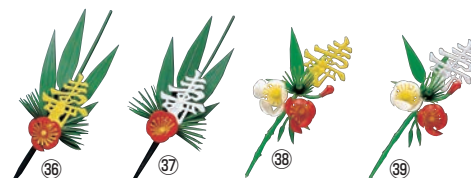

●刺身に必需品。しその葉タイプ

ミリオンフィルムシート (1,000枚入) ㉒

	ページコード	商品コード	価格
㉒DX松葉	1-2335-2201	90×120 1312090	¥2,500
㉓エビ型	1-2335-2301	60×120 1312200	¥1,700
㉔大葉型	1-2335-2401	85×85 1312210	¥1,950
㉕レタス	1-2335-2501	80×120 1312220	¥1,950
㉖紅葉	1-2335-2601	85×85 1312230	¥1,950
㉗南天	1-2335-2701	85×85 1312240	¥2,350

材質:OPP

●バラ印刷されたフィルムシート

●食材同士の付着をなくします。

プリティフラワー 豆菊

	ページコード	商品コード	価格
㉑DY	1-2335-2901	1,000入 7869400	¥6,200
㉒LY	1-2335-3001	1,000入 7869500	¥6,200
㉓ピンク	1-2335-3101	1,000入 7869600	¥6,200

プリティフラワー ミニ菊

	ページコード	商品コード	価格
㉔黄	1-2335-3201	400入 7869700	¥4,300
㉕ピンク	1-2335-3301	400入 7869800	¥4,300
㉖黄・ツートン	1-2335-3401	400入 7869900	¥4,700
㉗ピンク・ツートン	1-2335-3501	400入 7870000	¥4,700