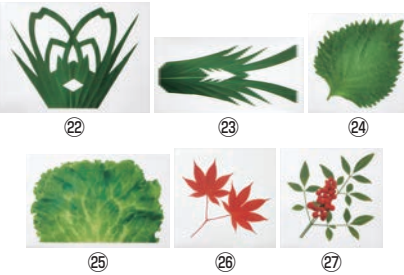

●本格派バラの松型タイプ

はさめるバラ  
はさみっこ(100枚入)

	ページコード	商品コード	価格
⑨白雲電柄	1-2335-0901	1860600	¥420
⑩山型緑	1-2335-1001	1860610	¥420

80×38×マチ30

材質:PET樹脂

●ふくる型のバラになっているので、ちょっとしたおかずをプラスできます。

バラ

	ページコード	商品コード	価格
⑪関所1号 1,000枚入	1-2335-1101	57×74 7866200	¥420
⑫三本杉1号 1,000枚入	1-2335-1201	57×74 7866300	¥420
⑬豆 2,000枚入	1-2335-1301	55×37 7866100	¥500

●小さな仕切り対応

⑭L-1仕切型 1,000枚入	1-2335-1401	62×165 7866400	¥1,000
-----------------	-------------	----------------	--------

●寿司、オードブルなどにご利用いただけます。

バラ 三枚笹 (1,000枚入)

	ページコード	商品コード	価格
⑮大	1-2335-1501	117×114 7866500	¥2,100
⑯中	1-2335-1601	90×97 7866600	¥1,400
⑰小	1-2335-1701	76×67 7866700	¥830

●手軽に使える万能タイプの三枚笹

バラ 笹 (1,000枚入)

	ページコード	商品コード	価格
⑱大	1-2335-1801	195×57 7867200	¥2,600
⑲中	1-2335-1901	157×47 7867300	¥1,750

●料理に合わせてサイズが選べる笹型

バラ 大葉 (500枚入)

	ページコード	商品コード	価格
⑳大	1-2335-2001	108×82 7867400	¥1,450
㉑小	1-2335-2101	83×68 7867500	¥1,400

●刺身に必需品。しその葉タイプ

ミリオンフィルムシート (1,000枚入) ㉒

	ページコード	商品コード	価格
㉒DX松葉	1-2335-2201	90×120 1312090	¥2,500
㉓エビ型	1-2335-2301	60×120 1312200	¥1,700
㉔大葉型	1-2335-2401	85×85 1312210	¥1,950
㉕レタス	1-2335-2501	80×120 1312220	¥1,950
㉖紅葉	1-2335-2601	85×85 1312230	¥1,950
㉗南天	1-2335-2701	85×85 1312240	¥2,350