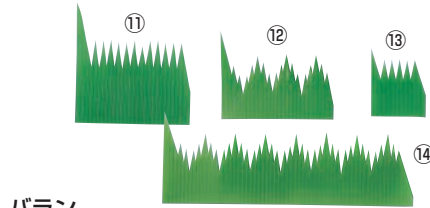

バラ (1,000枚入)

	ページコード	商品コード	価格
⑤海老型1号	1-2335-0501	115×60 7866800	¥1,700
⑥海老型2号	1-2335-0601	115×60 7866900	¥1,700

●味覚をいっそう引き立てる海老型タイプ

	ページコード	商品コード	価格
⑦松型1号	1-2335-0701	125×60 7867000	¥1,800
⑧松型2号	1-2335-0801	120×60 7867100	¥1,800

●本格派バラの松型タイプ

はさめるバラ  
はさみっこ(100枚入)

	ページコード	商品コード	価格
⑨白雲電柄	1-2335-0901	1860600	¥420
⑩山型緑	1-2335-1001	1860610	¥420

80×38×マチ30

材質:PET樹脂

●ふくる型のバラになっているので、ちょっとしたおかずをプラスできます。

バラ

	ページコード	商品コード	価格
⑪関所1号 1,000枚入	1-2335-1101	57×74 7866200	¥420
⑫三本杉1号 1,000枚入	1-2335-1201	57×74 7866300	¥420
⑬豆 2,000枚入	1-2335-1301	55×37 7866100	¥500

●小さな仕切り対応

⑭L-1仕切型 1,000枚入	1-2335-1401	62×165 7866400	¥1,000
-----------------	-------------	----------------	--------

●寿司、オードブルなどにご利用いただけます。

バラ 三枚笹 (1,000枚入)

	ページコード	商品コード	価格
⑮大	1-2335-1501	117×114 7866500	¥2,100
⑯中	1-2335-1601	90×97 7866600	¥1,400
⑰小	1-2335-1701	76×67 7866700	¥830

●手軽に使える万能タイプの三枚笹

バラ 笹 (1,000枚入)

	ページコード	商品コード	価格
⑱大	1-2335-1801	195×57 7867200	¥2,600
⑲中	1-2335-1901	157×47 7867300	¥1,750

●料理に合わせてサイズが選べる笹型

バラ 大葉 (500枚入)

	ページコード	商品コード	価格
⑳大	1-2335-2001	108×82 7867400	¥1,450
㉑小	1-2335-2101	83×68 7867500	¥1,400