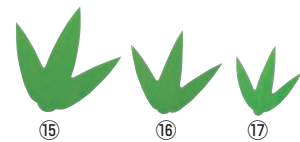

●本格派バラの松型タイプ

はさめるバラ  
はさみっこ(100枚入)

	ページコード	商品コード	価格
⑨白雲電柄	1-2335-0901	1860600	¥420
⑩山型緑	1-2335-1001	1860610	¥420

80×38×マチ30

材質:PET樹脂

●ふくる型のバラになっているので、ちょっとしたおかずをプラスできます。

バラ

	ページコード	商品コード	価格
⑪関所1号 1,000枚入	1-2335-1101	57×74 7866200	¥420
⑫三本杉1号 1,000枚入	1-2335-1201	57×74 7866300	¥420
⑬豆 2,000枚入	1-2335-1301	55×37 7866100	¥500

●小さな仕切り対応

⑭L-1仕切型 1,000枚入	1-2335-1401	62×165 7866400	¥1,000
-----------------	-------------	----------------	--------

●寿司、オードブルなどにご利用いただけます。

バラ 三枚笹 (1,000枚入)

	ページコード	商品コード	価格
⑮大	1-2335-1501	117×114 7866500	¥2,100
⑯中	1-2335-1601	90×97 7866600	¥1,400
⑰小	1-2335-1701	76×67 7866700	¥830

●手軽に使える万能タイプの三枚笹

バラ 笹 (1,000枚入)

	ページコード	商品コード	価格
⑱大	1-2335-1801	195×57 7867200	¥2,600
⑲中	1-2335-1901	157×47 7867300	¥1,750

●料理に合わせてサイズが選べる笹型

バラ 大葉 (500枚入)

	ページコード	商品コード	価格
⑳大	1-2335-2001	108×82 7867400	¥1,450
㉑小	1-2335-2101	83×68 7867500	¥1,400