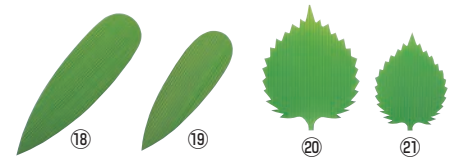

●本格派バラの松型タイプ

はさめるバラ  
はさみっこ(100枚入)

	ページコード	商品コード	価格
⑨白雲電柄	1-2335-0901	1860600	¥420
⑩山型緑	1-2335-1001	1860610	¥420

80×38×マチ30

材質:PET樹脂

●ふくる型のバラになっているので、ちょっとしたおかずをプラスできます。

バラ

	ページコード	商品コード	価格
⑪関所1号 1,000枚入	1-2335-1101	57×74 7866200	¥420
⑫三本杉1号 1,000枚入	1-2335-1201	57×74 7866300	¥420
⑬豆 2,000枚入	1-2335-1301	55×37 7866100	¥500

●小さな仕切り対応

⑭L-1仕切型 1,000枚入	1-2335-1401	62×165 7866400	¥1,000
-----------------	-------------	----------------	--------

●寿司、オードブルなどにご利用いただけます。

バラ 三枚笹 (1,000枚入)

	ページコード	商品コード	価格
⑮大	1-2335-1501	117×114 7866500	¥2,100
⑯中	1-2335-1601	90×97 7866600	¥1,400
⑰小	1-2335-1701	76×67 7866700	¥830

●手軽に使える万能タイプの三枚笹

バラ 笹 (1,000枚入)

	ページコード	商品コード	価格
⑱大	1-2335-1801	195×57 7867200	¥2,600
⑲中	1-2335-1901	157×47 7867300	¥1,750

●料理に合わせてサイズが選べる笹型

バラ 大葉 (500枚入)

	ページコード	商品コード	価格
⑳大	1-2335-2001	108×82 7867400	¥1,450
㉑小	1-2335-2101	83×68 7867500	¥1,400

●刺身に必需品。しその葉タイプ

ミリオンフィルムシート (1,000枚入) ㉒

	ページコード	商品コード	価格
㉒DX松葉	1-2335-2201	90×120 1312090	¥2,500
㉓エビ型	1-2335-2301	60×120 1312200	¥1,700
㉔大葉型	1-2335-2401	85×85 1312210	¥1,950
㉕レタス	1-2335-2501	80×120 1312220	¥1,950
㉖紅葉	1-2335-2601	85×85 1312230	¥1,950
㉗南天	1-2335-2701	85×85 1312240	¥2,350