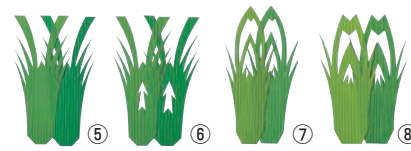

●生バラは黄色の線が等間隔に入っています。

82 バスボックス

83 カート・台車

84 ユニフォーム

85 厨房消耗品

78 福祉・養育用品

79 店舗備品・インテリア

80 店舗備品・防災用品

バラ (1,000枚入)

	ページコード	商品コード	価格
⑤海老型1号	1-2335-0501	115×60 7866800	¥1,700
⑥海老型2号	1-2335-0601	115×60 7866900	¥1,700

●味覚をいっそう引き立てる海老型タイプ

	ページコード	商品コード	価格
⑦松型1号	1-2335-0701	125×60 7867000	¥1,800
⑧松型2号	1-2335-0801	120×60 7867100	¥1,800

●本格派バラの松型タイプ

はさめるバラ  
はさみっこ(100枚入)

	ページコード	商品コード	価格
⑨白雲電柄	1-2335-0901	1860600	¥420
⑩山型緑	1-2335-1001	1860610	¥420

80×38×マチ30

材質:PET樹脂

●ふくる型のバラになっているので、ちょっとしたおかずをプラスできます。

バラ

	ページコード	商品コード	価格
⑪関所1号 1,000枚入	1-2335-1101	57×74 7866200	¥420
⑫三本杉1号 1,000枚入	1-2335-1201	57×74 7866300	¥420
⑬豆 2,000枚入	1-2335-1301	55×37 7866100	¥500