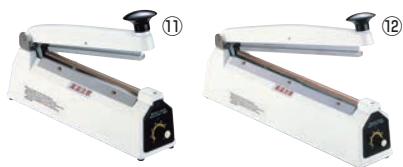

●軽いレバー操作で美しい丈夫なシールができます。

シュアー「ワンランク上のシーラー」 NL-202J A1

	ページコード	商品コード	価格
③	ホワイト	1-2322-0301 1126710	¥20,000
④	ブラック	1-2322-0401 1126720	¥20,000

外寸:325×85×H230
重量:2.4kg
電源:単相100V 50/60Hz
消費電力:400W
シーリング時間:0.4~2.0秒
シール寸法:2.5mm巾×200
シール能力:PE0.5mm PPO.35mm

シュアー「ワンランク上のシーラー」 NL-302J A1

	ページコード	商品コード	価格
⑤	ホワイト	1-2322-0501 1126810	¥30,000
⑥	ブラック	1-2322-0601 1126820	¥30,000

外寸:455×92×H280
重量:3.8kg
電源:単相100V 50/60Hz
消費電力:660W
シーリング時間:0.5~2.0秒
シール寸法:2.5mm巾×300
シール能力:PE0.6mm PPO.4mm

シュアー「ワンランク上のシーラー」 (カッター付) NL-202JC-5 A1

	ページコード	商品コード	価格
⑦	ホワイト	1-2322-0701 1129110	¥25,000
⑧	ブラック	1-2322-0801 1129120	¥25,000

外寸:380×92×H265
重量:4kg
電源:単相100V
消費電力:540W
シーリング時間:0.6~3.5秒
シール寸法:5mm巾×200
シール能力:PE0.6mm PPO.4mm
●溶着後、内蔵したカッターで袋を切断できます。

シュアー「ワンランク上のシーラー」 (カッター付) NL-302JC-5 A1

	ページコード	商品コード	価格
⑨	ホワイト	1-2322-0901 1129210	¥37,000
⑩	ブラック	1-2322-1001 1129220	¥37,000

外寸:470×92×H280
重量:5kg
電源:単相100V
消費電力:660W
シーリング時間:0.6~3.2秒
シール寸法:5mm巾×300
シール能力:PE0.6mm PPO.5mm
●溶着後、内蔵したカッターで袋を切断できます。