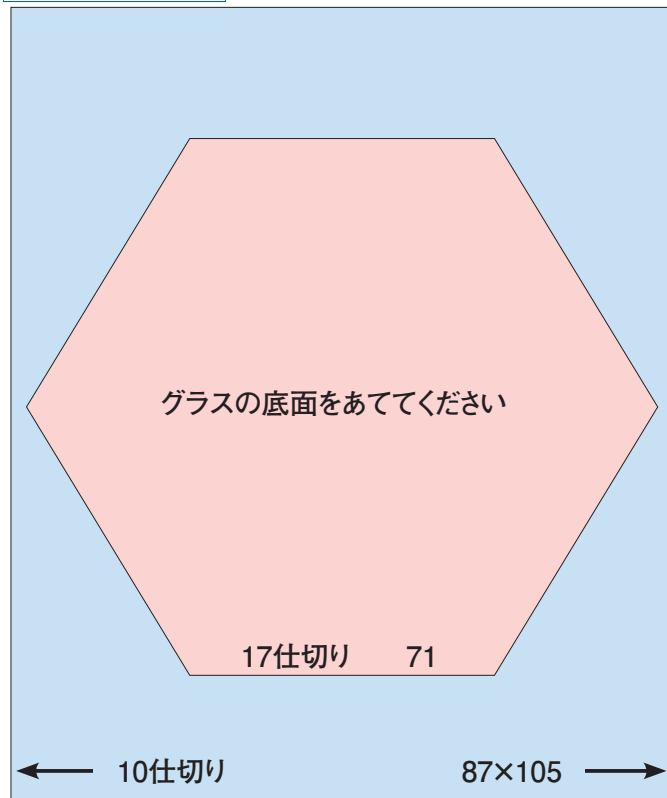

77 メニュー・卓上サイン

78 福祉・養育用品

79 店舗備品・インテリア

80 店舗備品・防災用品

有効深さmm	ラック対象品番	仕切数
190.5mm	G712	203.2mm S800
149.2mm	G578	161.9mm S638
107.9mm	G414	120.7mm S434
		79.4mm S318

グラス ウェア

ステム ウェア

グラスのフチをこの線にあわせてください。

(仕切数)

フルサイズ早見表

※9仕切りは148×148、16仕切りは109×109になります。

ハーフサイズ早見表

※8仕切りは113×103になります。