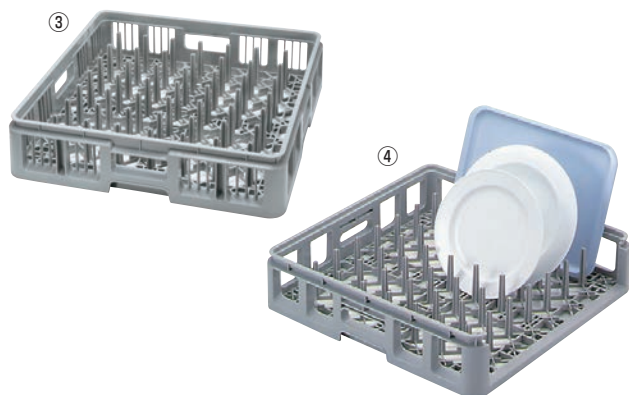

プレートトレイ

③ BK プレートトレイ 85

品番	ページコード	収容数	有効深さ (mm)	外形寸法 (mm)	重量 (kg)	商品コード	価格
プレートトレイ 85	1-2178-0301	8列 (盆8ヶ)	85	500×500×H115	1.89	4955600	¥6,000

④ BK プレートトレイ 85-L

品番	ページコード	収容数	有効深さ (mm)	外形寸法 (mm)	重量 (kg)	商品コード	価格
プレートトレイ 85-L	1-2178-0401	8列 (盆8ヶ)	85	500×500×H115	1.72	4955700	¥6,200