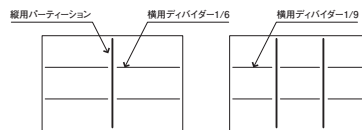

カート後部のハンドルを回せば、デバイダーをはずせます。

プレートやトレイのサイズに合わせて、デバイダーを動かせます。カートの底部と後ろ側にびつたりはまりません。

② キャビネットワゴン TW-48 Bタイプ

ページコード	商品コード	価格
1-2155-0201	6225200	¥280,000

外寸:650×450×H1,050
キャスター:φ125(自在×2、固定×2)
材質:スチール製
重量:70kg
最大耐荷重量:160kg
※仕切はオプションになっておりますが長・短2種類と浅・中・深の3種類の合計6種類の中からお使いになる棚やカトラリーの種類によってお選びください。

■キャビネット引出し寸法と重量

	間口	奥行	高さ	耐荷重量	重量
TW48B浅	542	350	50	40kg	3.6kg
TW48B中	542	350	75	50kg	4.0kg
TW48B深	542	350	125	70kg	4.9kg

②仕切オプション説明

仕切オプション(キャビネット引出し用)

縦用パーティション

ページコード	商品コード	価格	
浅	1-2155-0202	6225210	¥4,000
中	1-2155-0203	6225220	¥4,000
深	1-2155-0204	6225230	¥4,000