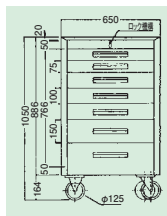

カート後部のハンドルを回せば、デバイダーをはずせます。

プレートやトレイのサイズに合わせて、デバイダーを動かせます。カートの底部と後ろ側にびつたりはまりません。

② キャビネットワゴン TW-48 Bタイプ

ページコード	商品コード	価格
1-2155-0201	6225200	¥280,000

外寸:650×450×H1,050
キャスター:φ125(自在×2、固定×2)
材質:スチール製
重量:70kg
最大耐荷重量:160kg
※仕切はオプションになっておりますが長・短2種類と浅・中・深の3種類の合計6種類の中からお使いになる棚やカトラリーの種類によってお選びください。

■キャビネット引出し寸法と重量

	間口	奥行	高さ	耐荷重量	重量
TW48B浅	542	350	50	40kg	3.6kg
TW48B中	542	350	75	50kg	4.0kg
TW48B深	542	350	125	70kg	4.9kg

②仕切オプション説明

仕切オプション(キャビネット引出し用)

縦用パーティション

ページコード	商品コード	価格	
浅	1-2155-0202	6225210	¥4,000
中	1-2155-0203	6225220	¥4,000
深	1-2155-0204	6225230	¥4,000

横用デバイダー

	1/6	価格	1/9	価格
浅	1-2155-0205	¥2,000	1-2155-0208	¥2,000
	6225240		6225270	
中	1-2155-0206	¥2,000	1-2155-0209	¥2,000
	6225250		6225280	
深	1-2155-0207	¥2,000	1-2155-0210	¥2,000
	6225260		6225290	

③ シルバー類収納カート TW-46A

ページコード	商品コード	価格
1-2155-0301	5230800	¥450,000

外寸:700×500×H950
キャスター:φ130(自在×2、固定×2)
材質:ステンレスフレーム、ボード
重量:55kg 最大耐荷重量:150kg

キャビネット引出し寸法と重量
外寸:310×380×H210
内寸:290×360×H 90
重量:3kg 最大耐荷重量:15kg
※仕切はありません。

④ 銀変色防止布 グリフィス グレー