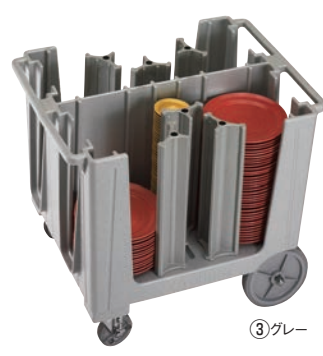

**CAMBRO. ADJUSTABLE DISH CADDIES** NSF  アメリカ

①コンパクト アジャスタブル ディッシュキャディー

	ページコード	外寸	重量	ディバイダーボード数	商品コード	価格
ADCSC	1-2154-0101	686×686×H807	35.2kg	4枚	4121607	¥290,000
ADCSC8PKG	1-2154-0102	686×686×H807	42.1kg	8枚	4121700	¥290,000

最小皿寸法:22.9cm  
最大皿寸法:30.5cm  
支柱1本の許容枚数:約45~70枚  
●キャスター5" (φ127mm)×4輪 (自在ストッパー付×4)

アジャスタブル ディッシュキャディー ADCS

	ページコード	商品コード	価格
②ダークブラウン	1-2154-0201	4121810	¥290,000
③グレー	1-2154-0301	4121910	¥290,000

外寸:727×959×H810 重量:58.2kg  
最大皿寸法:φ114~330 支柱1本の許容枚数:約45~60枚  
ディバイダーボード (アジャスタブルタワー) 枚数:6

※アジャスタブルタワー ADCS用

ダークブラウン	1-2154-0302	4122010	¥18,000
グレー	1-2154-0303	4122110	¥18,000

- キャスター5" (φ127mm)×2輪 (自在ストッパー付×2)、10" (φ254mm)×2輪 (後方)
- 大きい車輪がついているので、廊下での長い距離やイベント間の移動が楽にできます。
- 取り外し、調整可能なディバイダーは11.4cmから33cmまでのお皿に合わせて調節可能です。
- 11.4cmから23cmまでの小さいお皿にはディバイダーを6個、23cmから33cmまでの大きいお皿にはディバイダーを4個使います。

- キャスター5" (φ127mm)×2輪 (自在ストッパー付×2)、10" (φ254mm)×2輪 (後方) ディバイダー付
- 皿を衝撃から守るポリエチレン製
- 皿を積み込みやすく、取り出しやすくなるポーカークリップデザイン
- 多少の段差にも対応できる、キャスター&ストッパー機能
- 操作しやすいハンドル設計
- ほこりよけのビニールカバーが付いています。

⑧トレー&シルバーカート TC1418