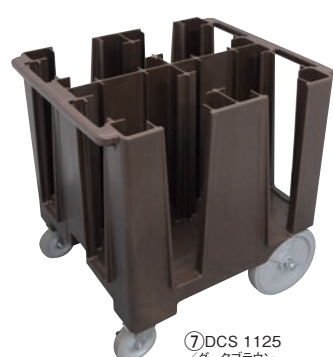

**CAMBRO. ADJUSTABLE DISH CADDIES** NSF  アメリカ

①コンパクト アジャスタブル ディッシュキャディー

	ページコード	外寸	重量	ディバイダーボード数	商品コード	価格
ADCSC	1-2154-0101	686×686×H807	35.2kg	4枚	4121607	¥290,000
ADCSC8PKG	1-2154-0102	686×686×H807	42.1kg	8枚	4121700	¥290,000

最小皿寸法:22.9cm  
最大皿寸法:30.5cm  
支柱1本の許容枚数:約45~70枚  
●キャスター5" (φ127mm)×4輪 (自在ストッパー付×4)

アジャスタブル ディッシュキャディー ADCS

	ページコード	商品コード	価格
②ダークブラウン	1-2154-0201	4121810	¥290,000
③グレー	1-2154-0301	4121910	¥290,000

外寸:727×959×H810 重量:58.2kg  
最大皿寸法:φ114~330 支柱1本の許容枚数:約45~60枚  
ディバイダーボード (アジャスタブルタワー) 枚数:6

※アジャスタブルタワー ADCS用

ダークブラウン	1-2154-0302	4122010	¥18,000
グレー	1-2154-0303	4122110	¥18,000

- キャスター5" (φ127mm)×2輪 (自在ストッパー付×2)、10" (φ254mm)×2輪 (後方)
- 大きい車輪がついているので、廊下での長い距離やイベント間の移動が楽にできます。
- 取り外し、調整可能なディバイダーは11.4cmから33cmまでのお皿に合わせて調節可能です。
- 11.4cmから23cmまでの小さいお皿にはディバイダーを6個、23cmから33cmまでの大きいお皿にはディバイダーを4個使います。

ディッシュキャディー

品番	サイズ	コラム毎の許容枚数	対応プレートサイズ	コラム数	重量 (kg)	コーヒーベージュ	ダークブラウン	価格
④DC575	832×590×H813	45~60	丸皿φ146	6	29	1-2154-0401 3261300	1-2154-0402 4122200	¥237,000
⑤DC700	832×590×H813	45~60	丸皿φ149~φ178	6	29	—	1-2154-0501 4122300	¥237,000
⑥DC825	730×590×H813	45~60	丸皿φ181~φ210	4	26.5	—	1-2154-0601 4122400	¥237,000
⑦DCS1125	780×690×H810	45~60	丸皿φ244~φ286 角皿213角~241角	4	40.45	—	1-2154-0701 4122600	¥250,000