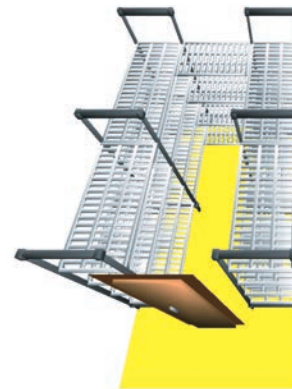

CAMBRO® Camshelving®
ELEMENTS SERIES

このページの全商品は

キャンブロ カムシェルビング エレメンツシリーズ

ご注文の流れ

組み合わせが自由なキャンブロシェルフ、下段の流れで選ぶだけで最適なシェルフをお求めいただけます。

① 固定式かキャスター式かを選択

固定式はP2105へ、
可動式(キャスター式)はP2106へ

② 棚板はメッシュかソリッドを選択

棚板のメッシュの有無を選びます。

③ 棚板のサイズと枚数を選択

間口と奥行をお選びください。

④ ポールの高さを選択

両サイドで2組必要です。

スペースや用途に応じて、複雑なレイアウトにも対応できるエレメンツシェルフ。空間の間取寸法、棚段数、ポストの高さなどをお知らせください。お薦めするフロアプラン、三次元ビュー、必要な製品リストをご提案いたします。

L型、U型にシェルフを組むには

① エレメンツ用 左右コーナーコネクタ (2ヶ組) ECC

ページコード	商品コード	価格
1-2104-0101	8921110	¥800

- コーナーコネクタを使って基本ユニット2台を90°の角度でつなげたり、U字型につなぐことができます。
- コーナーコネクタセットは、シェルフ1段毎に片側で1組必要です。

コーナーコネクタは、1,220mmより短いトラバースに使用してください。

お好みのシェルフが完成

このシェルフでは下記の組み合わせ

シェルフキット
可動式メッシュタイプ 1,070×460×4

ポールキット
可動式ポストキット 1,778×2

キャスター
自在キャスタープレーキ付×1
自在キャスタープレーキ無×1

トレー類の収納に

② キャンブロ カムシェルビング ドライングラック CSDR7 (151) 71

ページコード	商品コード	価格
1-2104-0201	8896500	¥11,200

- サイズ:597×260×H95
- 奥行610mmのエレメントユニットに取り付けることができます。
- 水切り簡単、衛生的に保管できます。
- 少ない収納面積で、出し入れも簡単です。