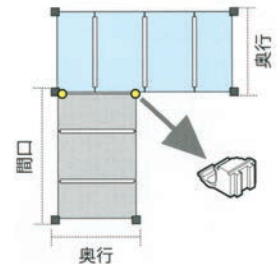

棚板のメッシュの有無を選びます。

③ 棚板のサイズと枚数を選択

間口と奥行をお選びください。

④ ポールの高さを選択

両サイドで2組必要です。

スペースや用途に応じて、複雑なレイアウトにも対応できるエレメンツシェルフ。空間の間取寸法、棚段数、ポストの高さなどをお知らせください。お薦めするフロアプラン、三次元ビュー、必要な製品リストをご提案いたします。

L型、U型にシェルフを組むには

① エレメンツ用 左右コーナーコネクタ (2ヶ組) ECC

ページコード	商品コード	価格
1-2104-0101	8921110	¥800

- コーナーコネクタを使って基本ユニット2台を90°の角度でつなげたり、U字型につなぐことができます。
- コーナーコネクタセットは、シェルフ1段毎に片側で1組必要です。

コーナーコネクタは、1,220mmより短いトラバースに使用してください。

お好みのシェルフが完成

このシェルフでは下記の組み合わせ

シェルフキット
可動式メッシュタイプ 1,070×460×4

ポールキット
可動式ポストキット 1,778×2

キャスター
自在キャスタープレーキ付×1
自在キャスタープレーキ無×1

トレー類の収納に

② キャンブロ カムシェルビング ドライングラック CSDR7 (151) 71

ページコード	商品コード	価格
1-2104-0201	8896500	¥11,200

- サイズ:597×260×H95
- 奥行610mmのエレメントユニットに取り付けることができます。
- 水切り簡単、衛生的に保管できます。
- 少ない収納面積で、出し入れも簡単です。