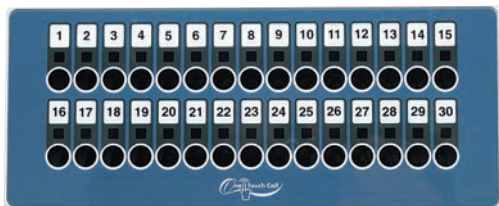

### ワンタッチコールシステム

- ショッピングセンターのフードコートや満席時のウェイティングのお客様や従業員を呼び出します。
- 呼び出しは、LED点滅にピーピー音とバイブ、もしくはどちらかに切り替え可能(停止ボタン付)
- 操作は呼びたい番号を押すだけの簡単操作
- 現在呼び出している番号はLEDで確認できます。
- 受信機は最大100個まで使用可能(1バンク送信機を増設して使用)

サイズ	220×93×H29
重量	235g
電源	単相100V
通信距離	約100m(見通し距離)
周波数	429MHz帯(特定小電力型)
送信出力	10mW