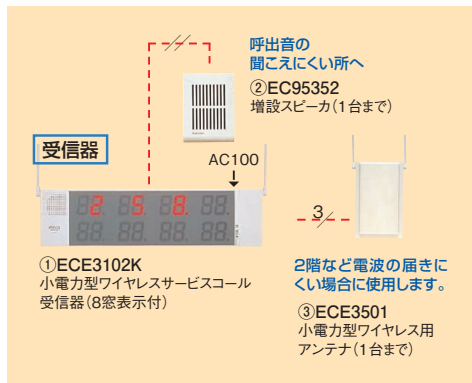

このページの全商品は

▼呼出・連絡

受信機1台で1～99までの呼出連絡を若い番号順で表示します。大規模店舗等にお薦めします。

※電波到達距離約40m(見通し距離)

①小電力型  
ワイヤレスサービスコール  
受信機

ページコード	商品コード	価格
ECE 3102 K	1-2082-0101 6578700	¥220,000

受信機(8窓表示付)  
サイズ:460×48×H120(アンテナ94.5)

お客様がお店のスタッフをお呼びするシステム

ワイヤレスだからレイアウト変更にも簡単に対応  
スックリデザインでお店にフィット

**特長**

- 1～99までの呼出連絡番号を表示しますから、席数の多い店でも表示ユニット1台でOKです。
- 呼出表示は、効率的接客に最適な若い番号順表示

表示番号は20種類まで記憶し、内先着8番号を表示します。

表示番号は1～99までの数字を若い順に表示します。また最優先の呼出には番号の右下にランプが点灯して表示します。

②ワイヤレスサービスコール  
増設スピーカー

ページコード	商品コード	価格
EC 95352	1-2082-0201 6578900	¥1,800

サイズ:90×30×H120

③小電力型 ワイヤレスサービスコール  
ワイヤレス用アンテナ

ページコード	商品コード	価格
ECE 3501	1-2082-0301 6579000	¥22,000

サイズ:150×31×H240(アンテナ94.5)

小電力型 ワイヤレスサービスコール 卓上発信器

サイズ:70×20.5×H120

⑦ワイヤレスサービスコール  
卓上発信器用取付金具

ページコード	商品コード	価格
ECE 3610	1-2082-0701 3342500	¥500

※テーブル取付可能厚12.5～44

⑧小電力型  
ワイヤレスサービスコール  
集中発信器

ページコード	商品コード	価格
ECE 3201K	1-2082-0801 6579500	¥29,000

サイズ:162×22×H120  
※1ヶ所から点灯・消灯の集中操作ができる発信器です。