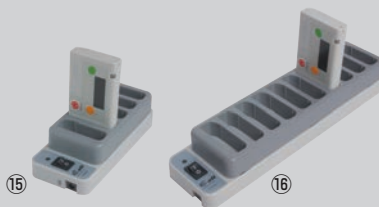

別売オプション

アイプッシュ送信機(会計&注文)
IP5TX3

ページコード	商品コード	価格
⑨ ブラウン(木目)	1-2078-0901 4004331	製造中止
⑩ ゴールド	1-2078-1001 4004332	製造中止
⑪ シルバー	1-2078-1101 4004333	製造中止

80×65×H40
重量:112g(電池を含む)
電源:単三アルカリ電池×2本
連続動作時間:約1年(使用状況により異なります。)
●注文が会計が素早く分かる賢い表示機能です。

廃盤

⑫ アイプッシュ ナブキン立て

ページコード	商品コード	価格
ブラウン(木目)	1-2078-1201 4004381	製造中止
ゴールド	1-2078-1202 4004382	製造中止
シルバー	1-2078-1203 4004383	製造中止

100×130×H100
重量:125g
材質:ABS樹脂
ナブキン立て部幅:33

⑬ アイプッシュ送信機
カード型 専用ホルダー付

ページコード	商品コード	価格
IP5TX2	1-2078-1301 4004340	製造中止

ホルダーなし/60×93×H14
ホルダーに装着/65×95×H18
重量:ホルダーなし/67g(電池含まず)
ホルダーに装着/85g(電池含まず)
電源:単四アルカリ電池×2本
連続動作時間:約半年(使用状況により異なります。)
送信距離:約100m(見通し距離)

⑭ アイプッシュスタッフ用
携帯受信機

ページコード	商品コード	価格
IP5PK1	1-2078-1401 4004350	製造中止

97×17×H55
重量:62g(電池パックを含む)
電源:リチウムイオン・ポリマー専用電池
連続動作時間:約9時間(待受状態)
充電時間:約5時間(専用充電器)
通信距離:約50m(見通し距離)
●スタッフ用携帯受信機です。受信すると、番号、パイプ、呼び出し音でお知らせします。

アイプッシュ充電器 携帯受信機用

ページコード	商品コード	価格
⑮ 5台用 CHG1-5	1-2078-1501 173×75×H48 4004460	製造中止
⑯ 10台用 CHG1-10	1-2078-1601 295×75×H48 4004450	製造中止

重量:672g(ACアダプターを含まず)
電源:DC 6V専用アダプター(単相100V 50/60Hz)
※⑯専用の充電台です。

⑰ アイプッシュ
増設スピーカー