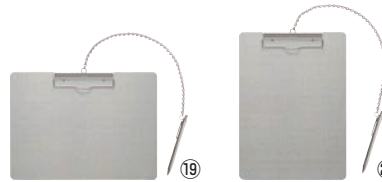

外寸:320×235×H10  
サイズ:A4 タテ型  
材質:本体/アルミ クリップ/ステンレス  
重量:335g 板厚:1.5  
●1.5mm厚の丈夫なアルミ板  
●クリップパーツにはサビにくいSUS304

78 福祉・養育用品

79 店舗備品・インテリア

ペン付クリップボード

ステンレス用箋バサミ ペン付き

品番	ページコード	サイズ	外寸	商品コード	価格
⑰SC-A4S-P	1-2071-1701	A4S	330×240	1251760	¥4,300
⑱SC-A4E-P	1-2071-1801	A4E	240×330	1251770	¥4,300

チェーン長さ:400  
重量:430g  
材質:ステンレス(SUS430)  
●オールステンレスのクリップボード。丈夫で長持ち。  
●マグネットの使用が可能です。  
●ボールペンは⑳をご使用ください。

アルミクリップボード ペン付

品番	ページコード	サイズ	外寸	チェーン長さ	重量	商品コード	価格
⑲AS-A4S-P ヨコ	1-2071-1901	A4S	330×240	400	290g	1251700	¥3,700
AS-B4S-P ヨコ	1-2071-1902	B4S	395×290	400	450g	1251720	¥4,900
AS-A3S-P ヨコ	1-2071-1903	A3S	450×330	600	560g	1251740	¥5,500
⑳AS-A4E-P タテ	1-2071-2001	A4E	240×330	400	290g	1251710	¥3,700
AS-B4E-P タテ	1-2071-2002	B4E	290×395	500	450g	1251730	¥4,900
AS-A3E-P タテ	1-2071-2003	A3E	330×450	600	560g	1251750	¥5,500