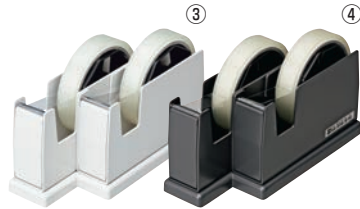

ご注文の際は、
ページ・番号・商品コードをご記入ください。

テープ・テープカッター・両面テープ 2066

異物混入対策に！
テープリールのないシンプル設計

ステンレステープカッター

ページコード	外寸	重量	商品コード	価格
①KTC-30	1-2066-0101	210×100×H83 870g	3006310	¥14,000
②KTC-50	1-2066-0201	225×100×H85 960g	3006320	¥14,900

材質:SUS304
KTC-30 最大幅30mm・最大35m巻(95φ)用
KTC-50 最大幅30mm・最大50m巻(110φ)用
●部品の紛失もなく取付も簡単

ペアカッター

ページコード	商品コード	価格
③白 TD-200-WH	1-2066-0301 8231200	¥2,800
④黒 TD-200-BK	1-2066-0401 8231300	¥2,800

外寸:82×200×H115
幅24、外径φ114までのテープがご使用できます。
巻芯内径φ76・φ25対応