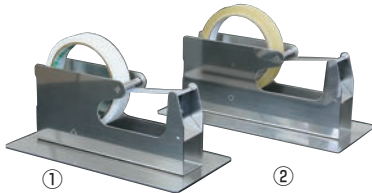

ご注文の際は、
ページ・番号・商品コードをご記入ください。

テープ・テープカッター・両面テープ 2066

異物混入対策に！
テープリールのないシンプル設計

ステンレステープカッター

ページコード	外寸	重量	商品コード	価格
①KTC-30	1-2066-0101	210×100×H83 870g	3006310	¥14,000
②KTC-50	1-2066-0201	225×100×H85 960g	3006320	¥14,900

材質:SUS304
KTC-30 最大幅30mm・最大35m巻(95φ)用
KTC-50 最大幅30mm・最大50m巻(110φ)用
●部品の紛失もなく取付も簡単

ペアカッター

ページコード	商品コード	価格
③白 TD-200-WH	1-2066-0301 8231200	¥2,800
④黒 TD-200-BK	1-2066-0401 8231300	¥2,800

外寸:82×200×H115
幅24、外径φ114までのテープがご使用できます。
巻芯内径φ76・φ25対応