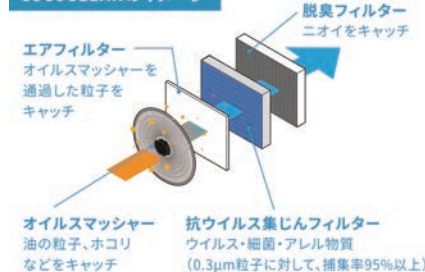

衣類や髪につくニオイの原因のひとつは油煙です。
ココクリーンは油煙が舞う店内で使用できる空気清浄機です。

「オイルスマッシャーとは」
1分間に1,500回転する金属製のディスクが、煙に含まれる油の粒子をキャッチ。また油だけでなく、ホコリも捕集します。

ディスクは金属製なので水だけで汚れが落とせ、くり返し使えるので経済的です。

空気清浄機 ココクリーン **B4** **直** **A3**

ページコード	商品コード	価格
③マットホワイト	1-2052-0301	1250371 ¥260,000
④ブラック×ブラウン	1-2052-0401	1250381 ¥260,000

外寸:360×355×H1,100 重量:34kg 材質:亜鉛めっき銅板
電源:単相100V 消費電力:110W 電源コード:2m
適用床面積:約20畳
付属品:[業務用空気清浄機設置店舗]ステッカー
●油をキャッチするオイルスマッシャー機能搭載!
●抗ウイルス・抗菌フィルタも搭載の空気清浄機です。
●油煙が舞う店内でも使用できる空気清浄機です。
●空気中に舞う油煙も吸い込むので空気環境改善に貢献します。

CoCoCLEANのイメージ

一般的な空気清浄機では、油の粒子が目詰まりしてしまい、風量や空気清浄機能の低下が生じます。
ココクリーンは、オイルスマッシャーが集じんフィルターの手前で油の粒子をキャッチ。集じんフィルターの効果を発揮することができます。

廃盤

象印 スチーム式加湿器 **B3**

ページコード	外寸	重量	容量	商品コード	価格
⑤EE-RQ35 (WA)	1-2052-0501	240×260×H275	2.3kg 2.2ℓ	1251490	¥17,000
⑥EE-RQ50 (WA)	1-2052-0602	240×260×H315	2.4kg 3.0ℓ	1251500	¥18,000