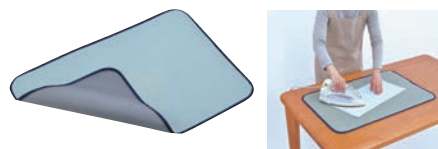

ページコード	商品コード	価格
1-2051-0901	7891400	¥1,000

外形:140×230×H30
材質:表面/アルミセラミックコーティング、シリコン仕上げ
基布/レーヨン 中芯/ポリウレタン
内面/ポリエステル メッシュ/ポリエステル
耐熱温度:200℃
●衣類をハンガーに掛けたままアイロンがけができます。
●平面のアイロン台ではかけにくい肩、そで口、腰回り等の立体部分や細かい部分に最適です。

⚠ 本品はプレス専用です。
スチームかけには使用しないでください。

ハンディーアイロン&スチーマー スタイルマジック

ページコード	商品コード	価格
⑥SA-4088G	1-2051-0601	5286900 ¥12,000
⑦SA-4088PW	1-2051-0701	5288900 ¥12,000

外形:200×140×H135 重量:0.8kg(本体)
電源:単相100V 消費電力:800W
タンク容量:100ml コード長さ:2.5m
付属品:ワイドスチームアタッチメント、計量カップ
●スチームがワイロに噴霧できるアタッチメント付
●温度調節付アイロン機能でレックリプレスも可能
●場所を取らない縦置き式