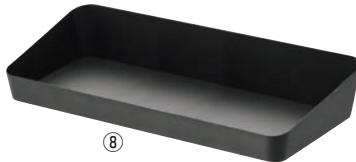

ご注文の際は、  
ページ・番号・商品コードをご記入ください。

アメニティボックス タワー ㉔

ページコード	商品コード	価格
① ホワイト 4219	1-2044-0101 1228000	¥1,500
② ブラック 4220	1-2044-0201 1228010	¥1,500

175×135×H50 320g  
材質:本体 / スチール(粉体塗装)  
●設置面を傷付けにくいシリコンクッション付きです。  
●石鹸、シャンプー、歯ブラシ、整髪用具などのアメニティグッズやティーバッグ等のお茶セットを収納できます。

メタルトレー タワー ㉔

ページコード	商品コード	価格
③ L ホワイト 4221	1-2044-0301 220×100×H15 210g 1228040	¥1,200
④ L ブラック 4222	1-2044-0401 220×100×H15 210g 1228050	¥1,200
⑤ S ホワイト 4223	1-2044-0501 90× 90×H40 150g 1228060	¥900
⑥ S ブラック 4224	1-2044-0601 90× 90×H40 150g 1228070	¥900

材質:本体 / スチール(粉体塗装)  
●設置面を傷付けにくいシリコンクッション付きです。  
●石鹸、シャンプー、歯ブラシ、整髪用具などのアメニティグッズやティーバッグ等のお茶セットを収納できます。

アメニティボックス タワーワイド ㉔

ページコード	商品コード	価格
⑦ ホワイト 4227	1-2044-0701 1228020	¥2,000
⑧ ブラック 4228	1-2044-0801 1228030	¥2,000

300×135×H50 510g  
材質:本体 / スチール(粉体塗装)  
●設置面を傷付けにくいシリコンクッション付きです。  
●石鹸、シャンプー、歯ブラシ、整髪用具などのアメニティグッズやティーバッグ等のお茶セットを収納できます。

㉔ プチ コットンボックス㉔

ページコード	商品コード	価格
C2257	1-2044-0901 8900800	¥1,400

120×80×H65  
材質:陶器