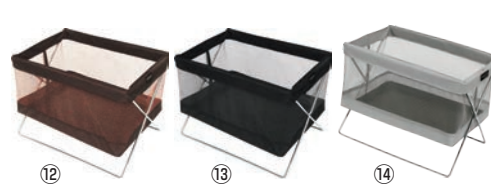

サイドワゴン・メッシュ浅型 R-336

ページコード	商品コード	価格
④ ブラウン	1-2036-0401 6390121	¥4,100
⑤ ブラック	1-2036-0501 6390131	¥4,100
⑥ グレー	1-2036-0601 6390210	¥4,100

外寸:430×250×H510  
内寸:H250  
材質:本体/メッシュ(ナイロン100%)  
フレーム/スチール(クロームメッキ)  
●メッシュで中が見えるので荷物の置き忘れを防ぎます。  
●折りたたみ式  
●フレームから取り外せて洗濯ができます。

かさポケット・メッシュ R-700

ページコード	商品コード	価格
⑦ ブラウン	1-2036-0701 6390001	¥900
⑧ ブラック	1-2036-0801 6390011	¥900

外寸:140×H420  
材質:本体/メッシュ(ナイロン100%)  
ハトメ/アルミ  
●傘は2本まで収納可能です。  
※①～⑥に取り付けられます。

サイドワゴン・メッシュ M R-350

ページコード	商品コード	価格
⑨ ブラウン	1-2036-0901 6390141	¥4,100
⑩ ブラック	1-2036-1001 6390151	¥4,100
⑪ グレー	1-2036-1101 6390220	¥4,100

外寸:430×200×H410  
内寸:H330  
材質:本体/メッシュ(ナイロン100%)  
フレーム/スチール(クロームメッキ)  
●メッシュで中が見えるので荷物の置き忘れを防ぎます。  
●折りたたみ式  
●フレームから取り外せて洗濯ができます。

ミニサイドワゴン・メッシュ R-331

ページコード	商品コード	価格
⑫ ブラウン	1-2036-1201 6390180	¥3,900
⑬ ブラック	1-2036-1301 6390190	¥3,900
⑭ グレー	1-2036-1401 6390230	¥3,900

外寸:370×260×H270  
内寸:H200  
材質:本体/メッシュ(ナイロン100%)  
フレーム/スチール(クロームメッキ)  
●メッシュで中が見えるので荷物の置き忘れを防ぎます。  
●折りたたみ式  
●フレームから取り外せて洗濯ができます。

サイドワゴン・メッシュ持ち手付 R-352

ページコード	商品コード	価格
⑮ ブラウン	1-2036-1501 6390160	¥3,900
⑯ ブラック	1-2036-1601 6390170	¥3,900