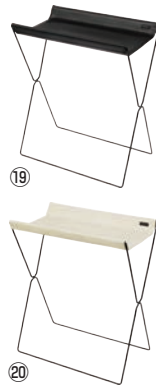

外寸:430×200×H410  
内寸:H330  
材質:本体/メッシュ(ナイロン100%)  
フレーム/スチール(クロームメッキ)  
●メッシュで中が見えるので荷物の置き忘れを防ぎます。  
●折りたたみ式  
●フレームから取り外せて洗濯ができます。

ミニサイドワゴン・メッシュ R-331

ページコード	商品コード	価格
⑫ ブラウン	1-2036-1201 6390180	¥3,900
⑬ ブラック	1-2036-1301 6390190	¥3,900
⑭ グレー	1-2036-1401 6390230	¥3,900

外寸:370×260×H270  
内寸:H200  
材質:本体/メッシュ(ナイロン100%)  
フレーム/スチール(クロームメッキ)  
●メッシュで中が見えるので荷物の置き忘れを防ぎます。  
●折りたたみ式  
●フレームから取り外せて洗濯ができます。

サイドワゴン・メッシュ持ち手付 R-352

ページコード	商品コード	価格
⑮ ブラウン	1-2036-1501 6390160	¥3,900
⑯ ブラック	1-2036-1601 6390170	¥3,900

外寸:430×230×H400  
内寸:H310  
材質:本体/メッシュ(ナイロン100%)  
フレーム/スチール(クロームメッキ)  
●メッシュで中が見えるので荷物の置き忘れを防ぎます。  
●折りたたみ式  
●フレームから取り外せて洗濯ができます。

セルフワゴン・レザー調 R-357

ページコード	商品コード	価格
⑰ ブラウン	1-2036-1701 4477310	¥3,200
⑱ ブラック	1-2036-1801 4477300	¥3,200

外寸:430×250×H390  
内寸:H250  
材質:本体/PVC(塩ビ)  
フレーム/スチール(クロームメッキ)  
●お客様の手荷物をスマートに収納  
●折り畳み式でコンパクトに収納可能

サイドワゴン トレー型 R-374

ページコード	商品コード	価格
⑲ ブラック	1-2036-1901 7175400	¥4,600
⑳ オフホワイト	1-2036-2001 7175410	¥4,600