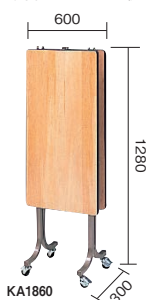

73 和・洋・中食器

①フライト 角 テーブル

ページコード	外寸	商品コード	価格
KA1845	1-2029-0101 1,800×450×H700	3769300	¥65,000
KA1860	1-2029-0102 1,800×600×H700	3769400	¥73,000
KA1875	1-2029-0103 1,800×750×H700	3769500	¥84,000
KA1890	1-2029-0104 1,800×900×H700	3769600	¥98,000

材質:天板/シナ合板
緑材/ソフトエッジ巻
キャスター:自在×4(ストッパー付)
KA1845/KA1860:φ50
KA1875/KA1890:φ65

●折りたたまれた状態

74 卓上鍋・焼物用品

②角 テーブル

ページコード	外寸	商品コード	価格
KB1845	1-2029-0201 1,800×450×H700	6480100	¥24,000
KB1860	1-2029-0202 1,800×600×H700	6480200	¥29,000
KB1875	1-2029-0203 1,800×750×H700	6480300	¥37,000
KB1890	1-2029-0204 1,800×900×H700	6480400	¥40,000

材質:天板/シナ化粧板
緑材/ソフトエッジ巻
脚部/スチール焼付塗装仕上

75 料理演出用品

テーブルのガタツキを
自動的に解消!

取付けは簡単!

テーブルに装着されている既存のアジャスターネジを外し、ティ・バランスに交換するだけ!

76 卓上小物

③和机兼用 テーブル

ページコード	外寸	座車用時	商品コード	価格
KB7345	1-2029-0301 1,800×450×H700	H330	3769700	¥34,000
KB7360	1-2029-0302 1,800×600×H700	H330	3769800	¥39,000