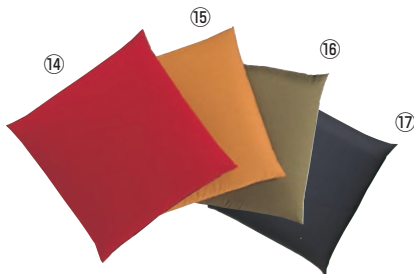

⑭ ⑮ ⑯

EBM 業務用 座布団 無地

	⑭エンジ	⑮金茶	⑯緑	⑰紺	価格	
セット	大	1-2025-1401 7844100	1-2025-1501 7844500	1-2025-1601 7844900	1-2025-1701 7845300	¥8,300
	中	1-2025-1402 6799000	1-2025-1502 6799100	1-2025-1602 6799200	1-2025-1702 7845400	¥6,900
	小	1-2025-1403 7844200	1-2025-1503 7844600	1-2025-1603 7845000	1-2025-1703 7845500	¥4,400
カバーのみ	大	1-2025-1404 7844300	1-2025-1504 7844700	1-2025-1604 7845100	1-2025-1704 7845600	¥2,500
	中	1-2025-1405 6799300	1-2025-1505 6799400	1-2025-1605 6799500	1-2025-1705 7845700	¥2,300
	小	1-2025-1406 7844400	1-2025-1506 7844800	1-2025-1606 7845200	1-2025-1706 7845800	¥2,000

	ページコード	商品コード	価格
大	1-2025-1801	7728600	¥7,200
中	1-2025-1802	7728700	¥6,000
小	1-2025-1803	7728800	¥4,800

	ページコード	外寸	商品コード	価格
大	1-2025-1901	550×590	6801600	¥2,000
中	1-2025-1902	500×500	6801700	¥1,900
小	1-2025-1903	430×430	7845900	¥1,800

●綿100%
●お店の座布団を汚れから守ります。

※カバーのみはチャック式で、座布団の上から取りつけます。

73 和・洋・中食器

74 卓上鍋・焼物用品

75 料理演出用品

76 卓上小物

77 メニュー・卓上サイン

78 福祉・養育用品

79 店舗備品・インテリア

72 ワイン・バー用品