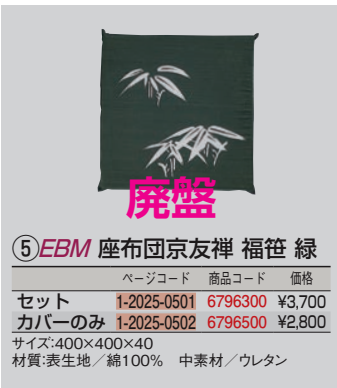

高級座布団 京友禅

古来から受け継がれた伝統の美、「京友禅」
その洗練された手染の味わいを小粋にお店のインテリアとして

①金茶 ②利久

③エンジ ④紺

⑤EBM 座布団京友禅 福笹 緑

⑥茶 ⑦紺

EBM 座布団京友禅 万寿菊

	①金茶	②利久	価格
セット	廃盤 1-2025-0101 6795400	1-2025-0201 6795500	¥6,200
カバーのみ	1-2025-0102 6795600	1-2025-0202 6795700	¥3,100

サイズ:460×460×70
材質:表生地/綿100%
中素材/ウレタン芯20mm 綿90%
ポリエステル10%

EBM 座布団京友禅 なすび

	③エンジ	④紺	価格
セット	廃盤 1-2025-0301 6795800	1-2025-0401 6795900	¥6,200
カバーのみ	1-2025-0302 6796000	1-2025-0402 6796100	¥3,100

サイズ:460×460×70
材質:表生地/綿100%
中素材/ウレタン芯20mm 綿90%
ポリエステル10%