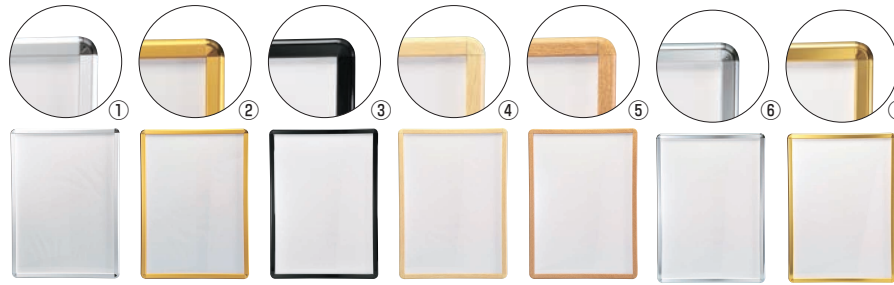

壁面に取付けたまま、掲示物の交換が簡単にできます。

●4辺のフレームを開き、透明アクリルカバーを外してポスター等をセットするだけの簡単構造  
フレーム/アルミ 前板(カバー)/アクリル  
背板/ハードボード コーナー/ABS樹脂  
フレーム幅:32 厚さ:21 ※屋内用

## ポスターグリップ PG-32R

外寸	ポスター寸法	重量	①シルバーSM	②ゴールドGM	③ブラックBG	④白木調	⑤けやき調	⑥クロームKC	⑦ゴールドKG
B-1	778×1,080 728×1,030	4.6kg	1-1975-0101	1-1975-0201	1-1975-0301	1-1975-0401	1-1975-0501	1-1975-0601	1-1975-0701
			7461400	7461460	7461520	7461580	7461640	7461700	7461760
			¥14,000	¥17,000	¥17,000	¥22,000	¥22,000	¥17,000	¥17,000
B-2	565× 778 515× 728	2.7kg	1-1975-0102	1-1975-0202	1-1975-0302	1-1975-0402	1-1975-0502	1-1975-0602	1-1975-0702
			7461410	7461470	7461530	7461590	7461650	7461710	7461770
			¥10,000	¥12,000	¥12,000	¥15,000	¥15,000	¥12,000	¥12,000
B-3	414× 565 364× 515	1.6kg	1-1975-0103	1-1975-0203	1-1975-0303	1-1975-0403	1-1975-0503	1-1975-0603	1-1975-0703
			7461420	7461480	7461540	7461600	7461660	7461720	7461780
			¥8,000	¥9,500	¥9,500	¥11,000	¥11,000	¥9,500	¥9,500
A-1	644× 891 594× 841	3.4kg	1-1975-0104	1-1975-0204	1-1975-0304	1-1975-0404	1-1975-0504	1-1975-0604	1-1975-0704
			7461430	7461490	7461550	7461610	7461670	7461730	7461790
			¥14,000	¥14,000	¥14,000	¥18,000	¥18,000	¥14,000	¥14,000
A-2	470× 644 420× 594	2.0kg	1-1975-0105	1-1975-0205	1-1975-0305	1-1975-0405	1-1975-0505	1-1975-0605	1-1975-0705
			7461440	7461500	7461560	7461620	7461680	7461740	7461800
			¥9,000	¥10,000	¥10,000	¥13,000	¥13,000	¥10,000	¥10,000
A-3	347× 470 297× 420	1.2kg	1-1975-0106	1-1975-0206	1-1975-0306	1-1975-0406	1-1975-0506	1-1975-0606	1-1975-0706
			7461450	7461510	7461570	7461630	7461690	7461750	7461810
			¥7,500	¥8,700	¥8,700	¥10,000	¥10,000	¥8,700	¥8,700

材質:本体/発泡スチロール5mm  
フレーム/アルミ 前面/PET透明  
●軽量かつ丈夫なパネルです。

### ⑫オープンパネル シルバー

ページコード	外寸	ポスター寸法	商品コード	価格
FOP-A1	1-1975-1201	605× 852×H18 594× 841	6329900	¥6,360
FOP-B1	1-1975-1202	739×1,041×H18 728×1,030	6329910	¥7,680

材質:表板/PVC1mm 裏板/発泡ボード2mm  
フレーム/アルミ コーナー/ABS樹脂  
●安価タイプでスタンダードなポスターパネル  
●軽量かつ操作性に優れ、簡単に壁に掛けられます。