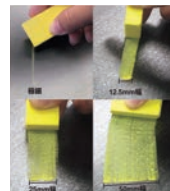

角度によっていろんな太さになります。

パステルチョーク

	ページコード	商品コード	価格
①	4901	ミルク	1-1974-0101 7462150 ¥200
②	4903	バナナ	1-1974-0201 7462170 ¥200
③	4905	イチゴ	1-1974-0301 7462190 ¥200
④	4907	リーフ	1-1974-0401 7462210 ¥200
⑤	4909	ピーチ	1-1974-0501 7462230 ¥200
⑥	4911	ウォーター	1-1974-0601 7462250 ¥200
⑦	4913	ブルーベリー	1-1974-0701 7462270 ¥200
⑧	4915	コーヒー	1-1974-0801 7462290 ¥200
⑨	4902	キャビア	1-1974-0901 7462160 ¥200
⑩	4904	オレンジ	1-1974-1001 7462180 ¥200
⑪	4906	マスカット	1-1974-1101 7462200 ¥200
⑫	4908	グレープ	1-1974-1201 7462220 ¥200
⑬	4910	チョコ	1-1974-1301 7462240 ¥200
⑭	4912	オーシャン	1-1974-1401 7462260 ¥200
⑮	4914	キャラメル	1-1974-1501 7462280 ¥200

外寸:25×50×12.5 材質:ワックス、顔料
●マーカー用ボードやガラス、鏡などつるつるした所に書き、濡れた布で簡単に消すことができます。

81 棚・作業台

82 バスボックス・洗浄ラック

83 カート・台車

84 ユニフォーム

85 厨房消耗品

86 清掃・衛生用品

79 店舗備品・インテリア

80 店舗備品・防災用品

ショップなどのセール告知や、
店内用ポスターなど掲示するのに最適です。