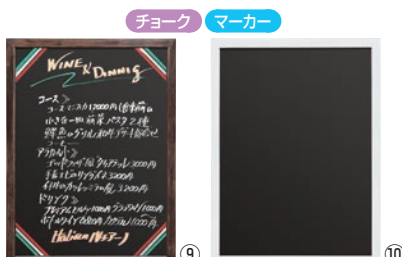

シンビアンティーク調
両面メニューボード SR-24 ㊦

ページコード	商品コード	価格
⑨ 茶	1-1971-0901 1018960	¥4,800
⑩ 白	1-1971-1001 1018970	¥4,800

外寸:450×H600
材質:天然木 フレーム/松材

⑪ マーカー用 黒板 焼松 ㊦

ページコード	外寸	商品コード	価格
HBD456Y	1-1971-1101 600×450	0034510	¥3,800
HBD609Y	1-1971-1102 900×600	0034520	¥7,500

●ひも、取付金具付