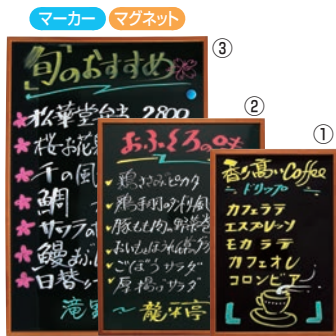

73 和・洋・中食器

74 卓上鍋・焼物用品

75 料理演出用品

76 卓上小物

77 卓上メニュー・サイン

78 福祉・養育用品

79 店舗備品・インテリア

72 ワイン・バー用品

マーカー用ボード

マーカーボード ㊦

ページコード	外寸	商品コード	価格
① KS-10-N	1-1971-0101 465×H315	5316480	¥4,000
② KS-11-N	1-1971-0201 615×H465	5316490	¥6,600
③ KS-12-N	1-1971-0301 915×H615	5316510	¥9,600

材質:木製
●イレーザー、吊り金具付

④ マーカー用黒板 ㊦