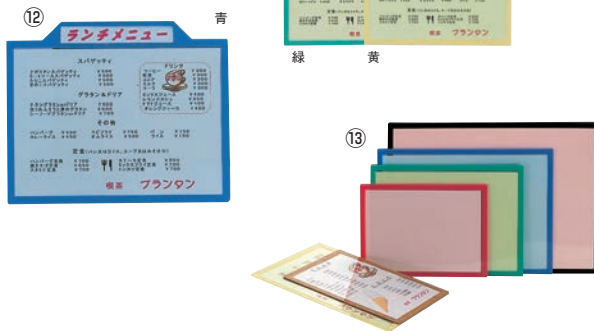

ページコード	商品コード	価格
LTA32W	1-1924-0301	3061741 ¥13,300

外寸:494×165×H108
 電源:AC100V(50/60Hz)
 消費電力:A3/500W A4/400W
 重量:2.8kg
 待機時間:約6分
 最大ラミネート幅:320
 最大ラミネート厚:0.6
 ●縦型トレーが付いたことで十分な奥行きがない狭い場所でもラミネートすることができ、挿入トレーと排出トレーが折りたためるのでコンパクトに収納できます。

ラミネートフィルム 150ミクロン

ページコード	外寸	商品コード	価格
④名刺サイズ 100枚入	60×95	3061760	¥440
⑤写真Lサイズ 100枚入	95×135	3061770	¥1,040
⑥はがきサイズ 100枚入	106×154	3061780	¥1,260
⑦B5サイズ 100枚入	188×263	3061790	¥3,200
⑧A4サイズ 100枚入	216×303	3061800	¥3,700
⑨B4サイズ 100枚入	263×370	3061810	¥6,000
⑩A3サイズ 50枚入	303×426	3061820	¥4,000

材質:ポリエステル、PVC
●仕上がりリコングが強く、折れ曲がり強い、厚さ150ミクロンのラミネートフィルム

メニューパネル & フレームパネル

差し替えが自由にできます。

- 使い方はいたって簡単!コピーサイズ用紙(A5,B5,A4,B4)にワープロやパソコンでメニューを印刷し、横から挿入するだけ。
- 差し換えは自在ですから、洋食、喫茶、食堂のみならず、おすすめ品、季節メニューの紹介など市広くお使いいただけます。
- いずれのタイプも記入用紙2枚入。静電気防止タイプシート使用

外寸:205×278(B5サイズ)
※⑫は⑪の「MENU」文字がないタイプですので店名や「ランチメニュー」等のタイトルを自由に入れられます。

⑬フレームパネル

外寸	コルク	黒	青	緑	ピンク	黄	価格
B4 386×280	1-1924-1301 6322300	1-1924-1304 6322400	1-1924-1308 6322500	1-1924-1312 6322600	1-1924-1316 6322700	1-1924-1320 6322800	¥640
A4 320×232	1-1924-1302 6322900	1-1924-1305 6323000	1-1924-1309 6323100	1-1924-1313 6323200	1-1924-1317 6323300	1-1924-1321 6323400	¥520
B5 278×204	1-1924-1303 6323500	1-1924-1306 6323600	1-1924-1310 6323700	1-1924-1314 6323800	1-1924-1318 6323900	1-1924-1322 6324000	¥440
A5 232×170	1-1924-1307 6324200	1-1924-1311 6324300	1-1924-1315 6324400	1-1924-1319 6324500	1-1924-1323 6324600		¥340