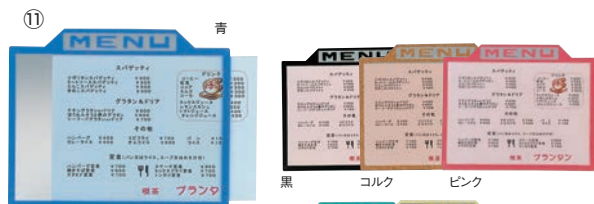

ページコード	商品コード	価格
LTA32W	1-1924-0301	3061741 ¥13,300

外寸:494×165×H108
 電源:AC100V(50/60Hz)
 消費電力:A3/500W A4/400W
 重量:2.8kg
 待機時間:約6分
 最大ラミネート幅:320
 最大ラミネート厚:0.6
 ●縦型トレーが付いたことで十分な奥行きがない狭い場所でもラミネートすることができ、挿入トレーと排出トレーが折りたためるのでコンパクトに収納できます。

ラミネートフィルム 150ミクロン

ページコード	外寸	商品コード	価格
④名刺サイズ 100枚入	60×95	3061760	¥440
⑤写真Lサイズ 100枚入	95×135	3061770	¥1,040
⑥はがきサイズ 100枚入	106×154	3061780	¥1,260
⑦B5サイズ 100枚入	188×263	3061790	¥3,200
⑧A4サイズ 100枚入	216×303	3061800	¥3,700
⑨B4サイズ 100枚入	263×370	3061810	¥6,000
⑩A3サイズ 50枚入	303×426	3061820	¥4,000

材質:ポリエステル、PVC
●仕上がりリコングが強く、折れ曲がり強い、厚さ150ミクロンのラミネートフィルム

メニューパネル & フレームパネル

差し替えが自由にできます。

- 使い方はいたって簡単!コピーサイズ用紙(A5,B5,A4,B4)にワープロやパソコンでメニューを印刷し、横から挿入するだけ。
- 差し換えは自在ですから、洋食、喫茶、食堂のみならず、おすすめ品、季節メニューの紹介など市広くお使いいただけます。
- いずれのタイプも記入用紙2枚入。静電気防止タイプシート使用