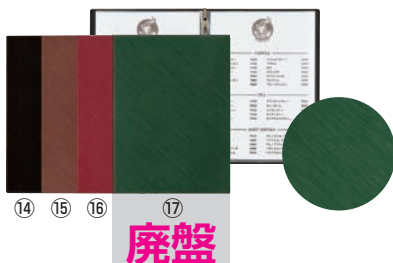

235×315(A4 4ページ仕様)

材質:リサイクルレザー

中紙:洋-19 (10枚入) 1-1909-0902 5168111 ¥800

対応パーツ:ビニール-55 (10枚入) 1-1909-0903 7839121 ¥3,600

シンビ メニューブック KM-202-P

ページコード	商品コード	価格
⑩ 黒	1-1909-1001 3102350	¥5,000
⑪ 金茶	1-1909-1101 3102360	¥5,000
⑫ 茶	1-1909-1201 3102370	¥5,000
⑬ 赤	1-1909-1301 3102380	¥5,000

202×280(B5 4ページ仕様)

材質:リサイクルレザー

中紙:洋-20 (10枚入) 1-1909-1302 5168011 ¥600

対応パーツ:ビニール-56 (10枚入) 1-1909-1303 7839531 ¥2,800

76 卓上小物

77 メニュー・卓上サイン

70 カトラリー・箸

71 グラス・酒器

72 ワイン・バー用品

斜めに紋(スターライン)が入った新しいフィーリングです。

シンビ メニューブック GL-102

ページコード	商品コード	価格
⑭ 黒	1-1909-1401 3102520	¥2,800
⑮ 茶	1-1909-1501 3102510	¥2,800
⑯ 赤	1-1909-1601 3102500	¥2,800
⑰ 緑	1-1909-1701 3102490	¥2,800

200×275(B5 4ページ仕様)