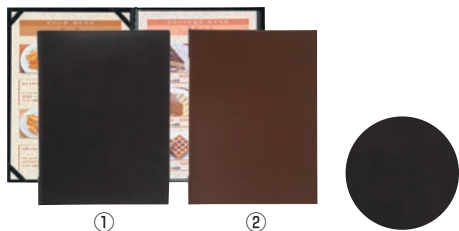

73 和・洋・中食器

① シンビ メニューブック EPU-1

ページコード	商品コード	価格
ブラック	1-1909-0101 3257020	¥2,400

230×313(A4 4ページ仕様)

材質:PU 中紙:洋-19 (10枚入) 1-1909-0202 5168111 ¥800

対応パーツ:ビニール-55 (10枚入) 1-1909-0203 7839121 ¥3,600

② シンビ メニューブック EPU-2

ページコード	商品コード	価格
ブラウン	1-1909-0201 3257030	¥2,400

シンビ コルク調メニューブック CORK-301

ページコード	商品コード	価格
③ 薄茶	1-1909-0301 1019410	¥2,800
④ 黒	1-1909-0401 1019420	¥2,800
⑤ 赤	1-1909-0501 1019430	¥2,800

230×315(A4 4ページ仕様)

材質:PVCレザー

中紙:洋-19 (10枚入) 1-1909-0502 5168111 ¥800

対応パーツ:ビニール-55 (10枚入) 1-1909-0503 7839121 ¥3,600

74 卓上鍋・焼物用品

75 料理演出用品

Italian Nova Leather使用の高級感のあるメニューブック

シンビ メニューブック KM-201-P

ページコード	商品コード	価格
⑥ 黒	1-1909-0601 3102310	¥5,800
⑦ 茶	1-1909-0701 3102320	¥5,800
⑧ 金茶	1-1909-0801 3102330	¥5,800
⑨ 赤	1-1909-0901 3102340	¥5,800