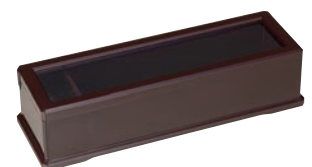

⑨木製 カスター&箸箱  
ナチュラル **㊦**

ページコード	商品コード	価格	
15235	1-1884-0901	0419800	¥6,100

270×120×H80  
カスター部内寸:256×82×H20  
箸収納部内寸:245×77×H42  
箸収納数:20~25膳

⑩木製 カスター&箸箱  
ブラウン **㊦**

ページコード	商品コード	価格	
15255	1-1884-1001	0419900	¥6,800

270×120×H80  
カスター部内寸:256×82×H20  
箸収納部内寸:245×77×H42  
箸収納数:20~25膳

⑪ABS 箸箱 黒淵朱  
(楊枝入付) **㊦**

ページコード	商品コード	価格
1-1884-1101	1207710	¥3,750

305×102×H70  
箸収納部内寸:245×80×H50  
箸収納数:30~35膳

⑫ABS 箸箱 新溜  
(楊枝入付) **㊦**