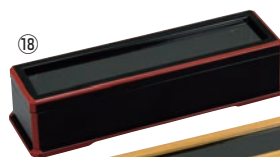

ページコード	商品コード	価格
1-1884-1601	7585500	¥450

127×81×H54  
材質:ポリプロピレン  
※⑮専用です。

クリーンフードを付けること  
によって、割箸やコージを  
掴む際に先に触れる事が  
なくなりますので清潔な状  
態を保てます。

カウンター席でも使いやすい幅狭タイプ

⑰

⑱

⑱

⑳