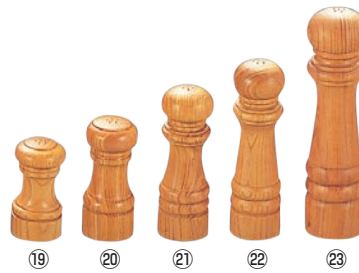

IKEDA ソルト入れ (ケヤキ)

| ページコード | 商品コード                | 価格             |
|--------|----------------------|----------------|
| ⑦2102  | 1-1873-0701 φ48×H 65 | 8729200 ¥2,100 |
| ⑧3102  | 1-1873-0801 φ50×H 85 | 2018100 ¥2,400 |
| ⑨4102  | 1-1873-0901 φ50×H105 | 2018000 ¥2,600 |
| ⑩6102  | 1-1873-1001 φ50×H140 | 2017900 ¥2,950 |
| ⑪7102  | 1-1873-1101 φ50×H165 | 2017800 ¥3,150 |
| ⑫9102  | 1-1873-1201 φ59×H225 | 2017700 ¥4,700 |

⑬IKEDA ペーパーミル (チーク)

| ページコード | 商品コード                | 価格             |
|--------|----------------------|----------------|
| 4603   | 1-1873-1301 φ50×H128 | 1137100 ¥5,600 |

69 ジュース・かき氷

70 カトラリー・箸

71 グラス・酒器

72 ワイン・バー用品

IKEDA ペーパーミル (ケヤキ)

| ページコード | 商品コード                | 価格             |
|--------|----------------------|----------------|
| ⑭3111  | 1-1873-1401 φ50×H 95 | 4467100 ¥4,500 |
| ⑮4111  | 1-1873-1501 φ50×H115 | 4467000 ¥5,050 |
| ⑯6111  | 1-1873-1601 φ50×H150 | 4466900 ¥5,350 |
| ⑰7111  | 1-1873-1701 φ50×H175 | 4466800 ¥5,550 |
| ⑱8111  | 1-1873-1801 φ59×H235 | 4466700 ¥7,300 |