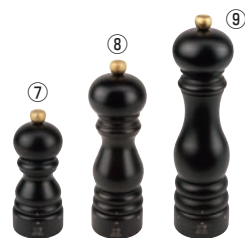

寸法表示は外寸です。

**PEUGEOT**  
U Select Paris U-Select

**プジョー パリ ユーセレクト シリーズ**

材質:本体/木製 ギア部/ペッパー…鉄製 ソルト…ステンレス

●握り部の丸みが手になじむ美しいシェイプです。

**進化した簡単調節機能付きミル  
U-Select (ユーセレクト) シリーズ**

ボディを回してマークに合わせるだけで6段階に粗さが調節できます。毎回同じ粗さを簡単に設定でき、時間短縮、見た目の美しさを実感いただけます。

このページの全商品は

フランス

ボトムを回して合わせるだけで、簡単に粗さ調節が可能です。

現行ロゴ

新ロゴ

※在庫がなくなり次第、順次ロゴ、仕様が変わります。

**不滅の頑丈さ…**

当社の技術者により開発されたプジョー粉砕装置は愛用されて既に100年になります。しばしば模造されも決して性能は真似できない、螺旋歯車の二重構造が粒を集め、装置の下部へ薄き、粉碎前に固定する仕掛け。加工スチール製、食器用ニッケルメッキで覆われ当装置は丈夫で擦り減ることがありません。

**ペパーミル 白木**

ページコード	商品コード	価格
①23362 12cm	1-1867-0101 φ53×H120 3124000	¥5,500
②23386 18cm	1-1867-0201 φ55×H180 3124100	¥6,500
③23317 22cm	1-1867-0301 φ56×H220 3124200	¥8,000

**ソルトミル 白木**

ページコード	商品コード	価格
④23379 12cm	1-1867-0401 φ53×H120 3124600	¥5,500
⑤23393 18cm	1-1867-0501 φ55×H180 3124700	¥6,500
⑥23324 22cm	1-1867-0601 φ56×H220 3124800	¥8,000

**ペパーミル チョコ**

ページコード	商品コード	価格
⑦23447 12cm	1-1867-0701 φ53×H120 3145900	¥5,500
⑧23461 18cm	1-1867-0801 φ55×H180 3146000	¥6,500
⑨23485 22cm	1-1867-0901 φ56×H220 3146100	¥8,000

**ソルトミル チョコ**

ページコード	商品コード	価格
⑩23454 12cm	1-1867-1001 φ53×H120 3151200	¥5,500
⑪23478 18cm	1-1867-1101 φ55×H180 3151300	¥6,500
⑫23492 22cm	1-1867-1201 φ56×H220 3151400	¥8,000