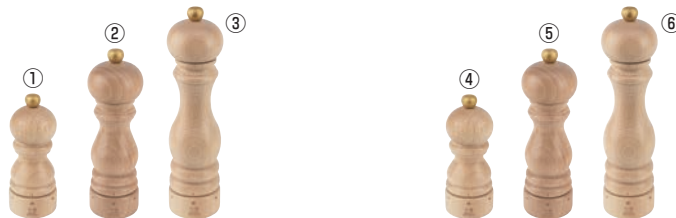

寸法表示は外寸です。

**PEUGEOT**  
U Select Paris U-Select

**プジョー パリ ユーセレクト シリーズ**

材質:本体/木製 ギア部/ペッパー…鉄製 ソルト…ステンレス

●握り部の丸みが手になじむ美しいシェイプです。

**進化した簡単調節機能付きミル  
U-Select (ユーセレクト) シリーズ**

ボディを回してマークに合わせるだけで6段階に粗さが調節できます。毎回同じ粗さを簡単に設定でき、時間短縮、見た目の美しさを実感いただけます。

このページの全商品は

フランス

ボトムを回して合わせるだけで、簡単に粗さ調節が可能です。

現行ロゴ

新ロゴ

※在庫がなくなり次第、順次ロゴ、仕様が変わります。

**不滅の頑丈さ…**

当社の技術者により開発されたプジョー粉砕装置は愛用されて既に100年になります。しばしば模造されも決して性能は真似できない、螺旋歯車の二重構造が粒を集め、装置の下部へ薄き、粉碎前に固定する仕掛け。加工スチール製、食器用ニッケルメッキで覆われ当装置は丈夫で擦り減ることがありません。

**ペパーミル 白木**

ページコード	商品コード	価格
①23362 12cm	1-1867-0101 φ53×H120 3124000	¥5,500
②23386 18cm	1-1867-0201 φ55×H180 3124100	¥6,500
③23317 22cm	1-1867-0301 φ56×H220 3124200	¥8,000

**ソルトミル 白木**

ページコード	商品コード	価格
④23379 12cm	1-1867-0401 φ53×H120 3124600	¥5,500
⑤23393 18cm	1-1867-0501 φ55×H180 3124700	¥6,500
⑥23324 22cm	1-1867-0601 φ56×H220 3124800	¥8,000

**ペパーミル チョコ**

ページコード	商品コード	価格
⑦23447 12cm	1-1867-0701 φ53×H120 3145900	¥5,500
⑧23461 18cm	1-1867-0801 φ55×H180 3146000	¥6,500
⑨23485 22cm	1-1867-0901 φ56×H220 3146100	¥8,000

**ソルトミル チョコ**

ページコード	商品コード	価格
⑩23454 12cm	1-1867-1001 φ53×H120 3151200	¥5,500
⑪23478 18cm	1-1867-1101 φ55×H180 3151300	¥6,500
⑫23492 22cm	1-1867-1201 φ56×H220 3151400	¥8,000