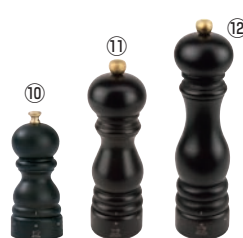

**ペパーミル 白木**

ページコード	商品コード	価格
①23362 12cm	1-1867-0101 φ53×H120 3124000	¥5,500
②23386 18cm	1-1867-0201 φ55×H180 3124100	¥6,500
③23317 22cm	1-1867-0301 φ56×H220 3124200	¥8,000

**ソルトミル 白木**

ページコード	商品コード	価格
④23379 12cm	1-1867-0401 φ53×H120 3124600	¥5,500
⑤23393 18cm	1-1867-0501 φ55×H180 3124700	¥6,500
⑥23324 22cm	1-1867-0601 φ56×H220 3124800	¥8,000

**ペパーミル チョコ**

ページコード	商品コード	価格
⑦23447 12cm	1-1867-0701 φ53×H120 3145900	¥5,500
⑧23461 18cm	1-1867-0801 φ55×H180 3146000	¥6,500
⑨23485 22cm	1-1867-0901 φ56×H220 3146100	¥8,000

**ソルトミル チョコ**

ページコード	商品コード	価格
⑩23454 12cm	1-1867-1001 φ53×H120 3151200	¥5,500
⑪23478 18cm	1-1867-1101 φ55×H180 3151300	¥6,500
⑫23492 22cm	1-1867-1201 φ56×H220 3151400	¥8,000

**ペパーミル ノワール**

ページコード	商品コード	価格
⑬23683 12cm	1-1867-1301 φ53×H120 3108500	¥6,000
⑭23706 18cm	1-1867-1401 φ55×H180 3108600	¥8,000
⑮23720 22cm	1-1867-1501 φ56×H220 3108700	¥9,000

**ソルトミル ノワール**

ページコード	商品コード	価格
⑯23690 12cm	1-1867-1601 φ53×H120 3109100	¥6,000
⑰23713 18cm	1-1867-1701 φ55×H180 3109300	¥8,000