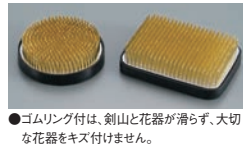

⑪ ローカットミニ 91

ページコード	商品コード	価格
1-1838-1101	6222800	¥1,200

φ35×H130
使用前に燭台にひと吹きすれば、ツヤがでてローが付きにくくなります。

⑫ ローがとれます 91

ページコード	商品コード	価格
1-1838-1201	6222900	¥1,200

φ35×H130
剥がれにくくなったローに吹き付ければ簡単にローを取り除けます。

⑬ UK 18-8 砲弾型 フラワースタンド

ページコード	商品コード	価格
S	1-1838-1301	φ22×H160 1940700 ¥4,100
L	1-1838-1302	φ30×H210 1940800 ¥4,800

⑭ SW 18-8 角 フラワースタンド

ページコード	商品コード	価格
1-1838-1401	1941000	¥3,300

22×22×H190

⑮ SW 18-8 丸 フラワースタンド

ページコード	商品コード	価格
大	1-1838-1501	φ25×H210 1941100 ¥2,900
小	1-1838-1502	φ18×H154 1941200 ¥2,800

⑯ 18-8 フラワーポット 加

ページコード	商品コード	価格
MR-125	1-1838-1601	1941400 ¥2,500

φ80×H200

特製 剣山 ⑰丸

●ゴムリング付は、剣山と花器が滑らず、大切な花器をキズ付けません。

特一大	φ121	ゴムリング無	価格	ゴムリング付	価格
		1-1838-1701	¥3,600	1-1838-1712	¥4,000
		1584900		1584910	
特二大	φ105	1-1838-1702	¥2,700	1-1838-1713	¥3,000
		1585000		1585010	
特三大	φ94	1-1838-1703	¥2,450	1-1838-1714	¥2,700
		1585100		1585110	
特四大大	φ87	1-1838-1704	¥1,800	1-1838-1715	¥2,100
		1585200		1585210	
特四大	φ82	1-1838-1705	¥1,450	1-1838-1716	¥1,650
		1585300		1585310	
大	φ73	1-1838-1706	¥1,220	1-1838-1717	¥1,400
		1585400		1585410	
中	φ53	1-1838-1707	¥880	1-1838-1718	¥1,000
		1585500		1585510	
小	φ46	1-1838-1708	¥560	1-1838-1719	¥700
		1585600		1585610	
豆	φ40	1-1838-1709	¥450	---	---
		1585700			
豆小	φ32	1-1838-1710	¥370	---	---
		1585800			
極豆小	φ22	1-1838-1711	¥240	---	---
		1585900			