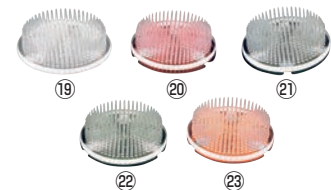

ページコード	商品コード	価格
S	1-1838-1301	φ22×H160 1940700 ¥4,100
L	1-1838-1302	φ30×H210 1940800 ¥4,800

⑭ SW 18-8 角 フラワースタンド

ページコード	商品コード	価格
1-1838-1401	1941000	¥3,300

22×22×H190

⑮ SW 18-8 丸 フラワースタンド

ページコード	商品コード	価格
大	1-1838-1501	φ25×H210 1941100 ¥2,900
小	1-1838-1502	φ18×H154 1941200 ¥2,800

⑯ 18-8 フラワーポット 加

ページコード	商品コード	価格
MR-125	1-1838-1601	1941400 ¥2,500

φ80×H200

特製 剣山 ⑰丸

●ゴムリング付は、剣山と花器が滑らず、大切な花器をキズ付けません。

特一大	φ121	ゴムリング無	価格	ゴムリング付	価格
		1-1838-1701	¥3,600	1-1838-1712	¥4,000
		1584900		1584910	
特二大	φ105	1-1838-1702	¥2,700	1-1838-1713	¥3,000
		1585000		1585010	
特三大	φ94	1-1838-1703	¥2,450	1-1838-1714	¥2,700
		1585100		1585110	
特四大大	φ87	1-1838-1704	¥1,800	1-1838-1715	¥2,100
		1585200		1585210	
特四大	φ82	1-1838-1705	¥1,450	1-1838-1716	¥1,650
		1585300		1585310	
大	φ73	1-1838-1706	¥1,220	1-1838-1717	¥1,400
		1585400		1585410	
中	φ53	1-1838-1707	¥880	1-1838-1718	¥1,000
		1585500		1585510	
小	φ46	1-1838-1708	¥560	1-1838-1719	¥700
		1585600		1585610	
豆	φ40	1-1838-1709	¥450	---	---
		1585700			
豆小	φ32	1-1838-1710	¥370	---	---
		1585800			
極豆小	φ22	1-1838-1711	¥240	---	---
		1585900			

特一大	138×86	ゴムリング無	価格	ゴムリング付	価格
		1-1838-1801	¥3,800	1-1838-1809	¥4,100
		1586000		1586010	
特二大	106×82	1-1838-1802	¥2,600	1-1838-1810	¥2,900
		1586100		1586110	
特三大	108×76	1-1838-1803	¥2,500	1-1838-1811	¥2,800
		1586200		1586210	
特四大	98×76	1-1838-1804	¥1,850	1-1838-1812	¥2,100
		1586300		1586310	
大	91×68	1-1838-1805	¥1,450	1-1838-1813	¥1,650
		1586400		1586410	
中	81×62	1-1838-1806	¥1,250	1-1838-1814	¥1,450
		1586500		1586510	
小	67×49	1-1838-1807	¥870	1-1838-1815	¥1,050
		1586600		1586610	
豆	32×29	1-1838-1808	¥370	---	---
		1586700			

プラスチック剣山

ページコード	商品コード	価格
⑰クリア	1-1838-1901	1586710 ¥1,750
⑱赤	1-1838-2001	1586720 ¥2,200
⑲青	1-1838-2101	1586730 ¥2,200
⑲緑	1-1838-2201	1586740 ¥2,200
⑲黄	1-1838-2301	1586750 ¥2,200

●70×H20
裏面に吸盤が付いていて、ガラスやプラスチックなどの傷付けたくない花器に最適です。
●ガラス、プラスチック等の花器に設置することにより、ポップで軽快感のあるイメージに変えることができます。
●プラスチック剣山裏面に銅板を設置することにより、銅イオンの働きにより水を腐らせず生け花を長持ちさせることができます。