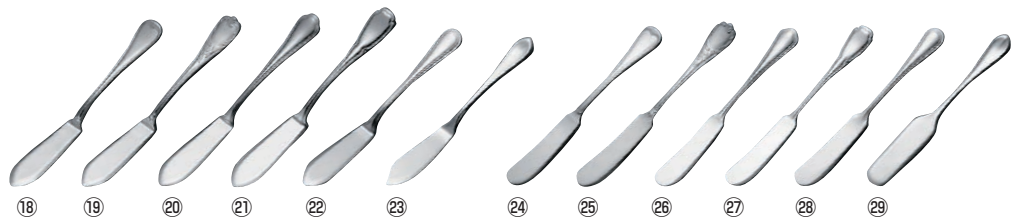

ページコード	商品コード	価格
⑭M6535 WT	1-1834-1401	3274600

⑮M6536 VL 1-1834-1501 3274700 → ¥490  
外寸:50×H100 口径:48  
容量:99ml  
材質:本体/ソーダガラス 蓋/シリコン

Be 調味料ポット (スプーン付)

ページコード	商品コード	価格
⑯ブラック	1-1834-1601	4473200
⑰ブラウン	1-1834-1701	4473300

φ105×H92 容量:340ml  
材質:本体/ポリカーボネイト  
フタ/18-8ステンレス

EBM バターナイフ

ページコード	全長	商品コード	価格
⑱18-8 オルフエ	1-1834-1801	159	3811401
⑲18-8 ブローニュ	1-1834-1901	162	3821401
⑳18-8 シェルブール	1-1834-2001	159	2061401
㉑18-8 ステファニー	1-1834-2101	159	2071401
㉒18-8 セシリア	1-1834-2201	159	2081400
㉓18-8 リモージュ	1-1834-2301	149	2091400