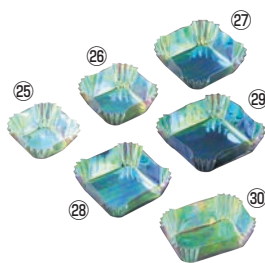

角型カップ 旬彩の器 オーロラ (300枚入)

ページコード	商品コード	価格
㉕ M33-746 1-1815-2501	110×110×H30 4893000	¥4,500
㉖ M33-747 1-1815-2601	120×120×H30 4893100	¥5,400
㉗ M33-748 1-1815-2701	130×130×H30 4893200	¥6,000
㉘ M33-749 1-1815-2801	140×140×H30 4893300	¥6,900
㉙ M33-750 1-1815-2901	150×150×H30 4893400	¥7,500
㉚ M33-751 1-1815-3001	120×150×H35 4893500	¥6,000

材質:PETフィルム