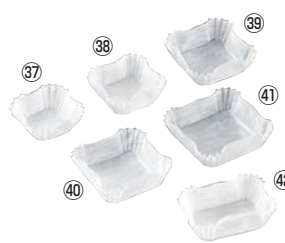

角型カップ 旬彩の器 雲龍白 (300枚入)

ページコード	商品コード	価格
㉖ M33-764 1-1815-3701	110×110×H30 4892100	¥3,300
㉗ M33-765 1-1815-3801	120×120×H30 4892200	¥3,900
㉘ M33-766 1-1815-3901	130×130×H30 4892300	¥4,500
㉙ M33-767 1-1815-4001	140×140×H30 4892400	¥4,800
㉚ M33-768 1-1815-4101	150×150×H30 4892500	¥5,100
㉛ M33-769 1-1815-4201	120×150×H35 4892600	¥4,500

材質:PETとOPPの張り合わせ

⑲～㉚は
●おせち、松花堂、その他演出用として使い勝手のある「角型」カップです。
●松花堂、重箱の4ツ仕切、6ツ仕切、9ツ仕切にお使い頂ける6サイズをご用意いたしました。

※鍋ではありませんので、絶対に火にかけないでください。