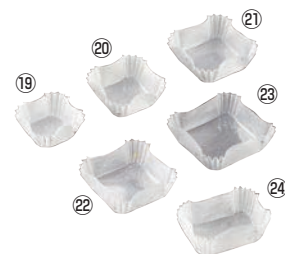

### ⑫花草紙 オーロラ (100枚入)

ページコード	外寸	商品コード	価格
M30-470 中 1-1815-1201	280×100	5468800	¥6,500

●材質はポリエステル(PET)とポリ塩化ビニル(PVC)の張り合わせでラミネート加工を施しておりますので食品を入れても安心してご使用いただけます。

### 金箔カップ (500枚入)

ページコード	外寸	商品コード	価格
⑭青 M33-565 1-1815-1401	φ95	5471600	¥4,500
M33-564 1-1815-1402	φ75	5471700	¥3,500
⑮紫 M33-571 1-1815-1501	φ95	5471800	¥4,500
M33-570 1-1815-1502	φ75	5471900	¥3,500
⑯桃 M33-559 1-1815-1601	φ95	5472000	¥4,500
M33-558 1-1815-1602	φ75	5472100	¥3,500
⑰白 M33-556 1-1815-1701	φ95	5472200	¥4,500
M33-555 1-1815-1702	φ75	5472300	¥3,500
⑱黄 M33-568 1-1815-1801	φ95	5472400	¥4,500
M33-567 1-1815-1802	φ75	5472500	¥3,500

材質:和紙とポリエステル(PET)の張り合わせにラミネート加工  
●珍味・薬味入れとして、また松花堂のパーツとしてご使用いただけます。