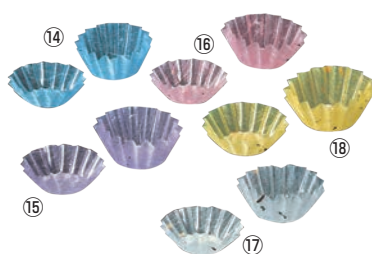

### ⑫花草紙 オーロラ (100枚入)

ページコード	外寸	商品コード	価格
M30-470 中 1-1815-1201	280×100	5468800	¥6,500

●材質はポリエステル(PET)とポリ塩化ビニル(PVC)の張り合わせでラミネート加工を施しておりますので食品を入れても安心してご使用いただけます。