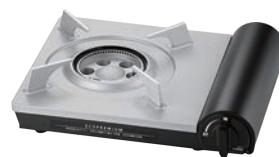

①イワタニ カセットフー スーパー達人スリム 付1

ページコード	商品コード	価格
CB-SS-50	1-1799-0101 3685115	¥6,500

外寸:335×275×H84
最大発熱量:3.3kW(2,800kcal/h)
ガス消費量:約236g/h
連続燃焼時間:約70分
安全装置:圧力感知安全装置、他
●テーブル面からこトップ位置まで高さがわずか74mm。
●薄型で食べる時もらくらくです。
※P1801-④のポンペをご使用ください。

②イワタニ カセットフー プチスリムⅡ 付1

ページコード	商品コード	価格
CB-JRC-PS50	1-1799-0201 3801430	¥7,000

外寸:279×185×H85
最大発熱量:1.86kW(1,600kcal/h)
ガス消費量:130g/h
連続燃焼時間:約56分(カセットガスジュニア)
約112分(カセットガス)
安全装置:圧力感知安全装置
●置き面積が通常のカセットこんろの約4割。
超うす型で車上のスペースを広く使えます。
※P1801-④のポンペをご使用ください。

③イワタニ カセットフー・エコプレミアム 付1

ページコード	商品コード	価格
CB-EPR-1	1-1799-0301 3801230	¥6,900

外寸:344×282×H90
最大発熱量:2.9kW(2,500kcal/h)
ガス消費量:210g/h
連続燃焼時間:約72分
安全装置:圧力感知安全装置、他
●風の影響を抑える多孔式バーナー
炎口を小さくして細かく配置。炎の長さが短く、風の影響を受けにくいバーナーです。
※P1801-④のポンペをご使用ください。

廃盤

④イワタニ カセットフー 「KAGURA」がくら 付1

ページコード	商品コード	価格
CB-MK-36	1-1799-0401 1555780	¥10,000

外寸:359×284×H110
最大発熱量:3.6kW(3,100kcal/h)
ガス消費量:約262g/h
連続燃焼時間:約67分
安全装置:圧力感知安全装置、他
重量:約1.7kg
材質:銅板
●和モダンな空間にも合う木目調こんろ
※P1801-④のポンペをご使用ください。