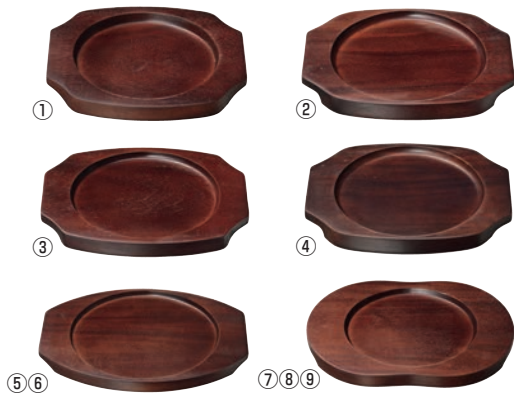

ご注文の際は、
ページ・番号・商品コードをご記入ください。

オンラインボード ハンドレス

ページコード	外寸	内寸	深さ	商品コード	価格	
①A	1-1784-0101	180×150	φ122	8	2031800	¥2,000
②C	1-1784-0201	260×218	φ180	8	2031820	¥3,060
③D	1-1784-0301	200×160	φ135	8	2031830	¥2,000
④E	1-1784-0401	205×163	φ143	8	2031840	¥2,220
⑤N	1-1784-0501	258×197	φ185	5	2031560	¥1,300
⑥D	1-1784-0601	210×145	φ139	5	2031570	¥900
⑦F	1-1784-0701	250×198	φ143	8	2031850	¥3,320
⑧G	1-1784-0801	282×217	φ173	8	2031860	¥3,940
⑨H	1-1784-0901	300×250	φ182	8	2031870	¥4,800

81 棚・作業台

74 卓上鍋・焼物用品

75 料理演出用品

オンラインボード ハンドレス

ページコード	外寸	内寸	深さ	商品コード	価格	
⑩I	1-1784-1001	216×177	φ130	3	2031880	¥4,000
⑪J	1-1784-1101	240×204	φ196	5	2031520	¥1,300
⑫K	1-1784-1201	212×175	φ167	5	2031530	¥1,200
⑬L	1-1784-1301	270×248	φ233	6	2031540	¥1,200
⑭M	1-1784-1401	240×204	φ196	5	2031550	¥1,300

76 卓上小物

オンラインボード ワンサイド

ページコード	外寸	内寸	差込口含む幅	深さ	商品コード	価格	
⑮A	1-1784-1501	322×240	3段φ92 φ150 φ195	222	12 9 4	2031890	¥4,000
⑮B	1-1784-1601	280×240	φ222	238	8	2031900	¥3,260
⑮C	1-1784-1701	246×206	φ180	200	8	2031910	¥3,060
⑮D	1-1784-1801	322×240	3段φ92 φ150 φ195	222	12 9 4	2031920	¥4,000
⑮E	1-1784-1901	280×245	φ224	235	8	2031930	¥3,260
⑮F	1-1784-2001	246×206	φ177	200	8	2031940	¥3,060