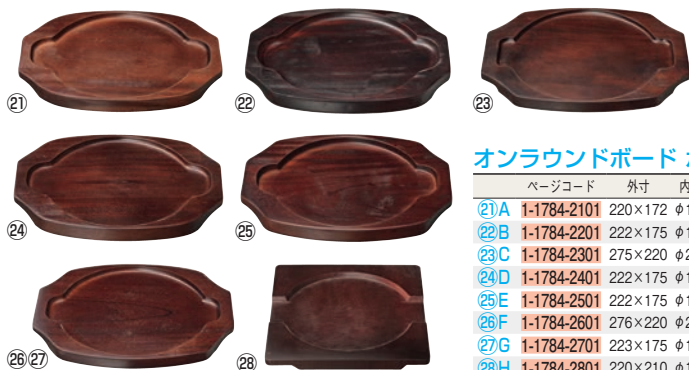

81 棚・作業台

74 卓上鍋・焼物用品

75 料理演出用品

オンラインボード ハンドレス

ページコード	外寸	内寸	深さ	商品コード	価格	
⑩I	1-1784-1001	216×177	φ130	3	2031880	¥4,000
⑪J	1-1784-1101	240×204	φ196	5	2031520	¥1,300
⑫K	1-1784-1201	212×175	φ167	5	2031530	¥1,200
⑬L	1-1784-1301	270×248	φ233	6	2031540	¥1,200
⑭M	1-1784-1401	240×204	φ196	5	2031550	¥1,300

76 卓上小物

オンラインボード ワンサイド

ページコード	外寸	内寸	差込口含む幅	深さ	商品コード	価格	
⑮A	1-1784-1501	322×240	3段φ92 φ150 φ195	222	12 9 4	2031890	¥4,000
⑮B	1-1784-1601	280×240	φ222	238	8	2031900	¥3,260
⑮C	1-1784-1701	246×206	φ180	200	8	2031910	¥3,060
⑮D	1-1784-1801	322×240	3段φ92 φ150 φ195	222	12 9 4	2031920	¥4,000
⑮E	1-1784-1901	280×245	φ224	235	8	2031930	¥3,260
⑮F	1-1784-2001	246×206	φ177	200	8	2031940	¥3,060

77 メニュー・卓上サイン

78 福祉・養育用品

オンラインボード ボース

ページコード	外寸	内寸	差込口含む幅	深さ	商品コード	価格	
⑰A	1-1784-2101	220×172	φ157	193	8	2031950	¥2,220
⑰B	1-1784-2201	222×175	φ160	187	8	2031960	¥2,220
⑰C	1-1784-2301	275×220	φ205	230	8	2031970	¥2,520
⑰D	1-1784-2401	222×175	φ160	187	8	2031980	¥2,220
⑰E	1-1784-2501	222×175	φ157	183	8	2031990	¥2,220
⑰F	1-1784-2601	276×220	φ212	230	6	2031690	¥1,500
⑰G	1-1784-2701	223×175	φ162	190	7	2031700	¥1,300
⑰H	1-1784-2801	220×210	φ170	207	5	2031710	¥1,600