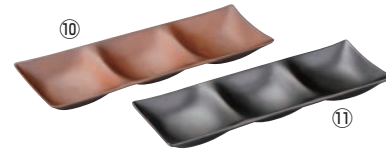

材質:ねずこ、陶器
陶器サイズ:83×83×H23

⑤焼杉 長角 薬味皿

ページコード	商品コード	価格
1-1704-0501	1707300	¥1,650

外寸:200×68×H30

⑥ひのき丸小皿

ページコード	商品コード	価格
1-1704-0601	1707400	¥1,100

外寸:φ80×H20

⑦ひのき 3穴 薬味皿

ページコード	商品コード	価格
1-1704-0701	1707500	¥1,900

外寸:165×55×H30

モーソー竹 中節皿

ページコード	外寸	商品コード	価格
⑧大	1-1704-0801	155×75×H25	7731400 ¥760
⑨小	1-1704-0901	105×50×H20	7731500 ¥570

スリーブプレート

ページコード	商品コード	価格
⑩総ライトブラウン	1-1704-1001	6223500 ¥1,400
⑪総ダークブラウン	1-1704-1101	6223510 ¥1,400