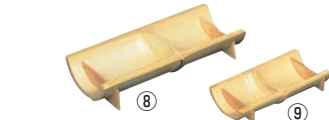

ご注文の際は、
ページ・番号・商品コードをご記入ください。

ひのき小鉢

ページコード	商品コード	価格
①SU-104	1-1704-0101	205×110×H28 0910200 ¥3,200
②SU-105	1-1704-0201	245×95×H28 0910300 ¥4,600

材質:ひのき、陶器
陶器サイズ:SU-104用/83×83×H23
SU-105用/67×67×H35

黒小皿

ページコード	商品コード	価格
③SU-112	1-1704-0301	205×110×H24 0910400 ¥3,100
④SU-113	1-1704-0401	295×110×H24 0910500 ¥4,000

材質:ねずこ、陶器
陶器サイズ:83×83×H23

⑤焼杉 長角 薬味皿

ページコード	商品コード	価格
1-1704-0501	1707300	¥1,650

外寸:200×68×H30

⑥ひのき丸小皿

ページコード	商品コード	価格
1-1704-0601	1707400	¥1,100

外寸:φ80×H20

⑦ひのき 3穴 薬味皿

ページコード	商品コード	価格
1-1704-0701	1707500	¥1,900

外寸:165×55×H30

モーソー竹 中節皿

ページコード	外寸	商品コード	価格
⑧大	1-1704-0801	155×75×H25	7731400 ¥760
⑨小	1-1704-0901	105×50×H20	7731500 ¥570

スリーブプレート

ページコード	商品コード	価格
⑩総ライトブラウン	1-1704-1001	6223500 ¥1,400
⑪総ダークブラウン	1-1704-1101	6223510 ¥1,400

外寸:262×85×H29
材質:ABS樹脂

⑫スプーンプレート
総ナチュラル

ページコード	商品コード	価格
1-1704-1201	6223520	¥1,100

外寸:167×85×H29
材質:ABS樹脂

ニューホワイト 枝豆鉢

ページコード	外寸	商品コード	価格
⑬三連	1-1704-1301	184×93×H33	0262130 ¥2,200
⑭三連	1-1704-1401	271×94×H35	0262140 ¥2,900