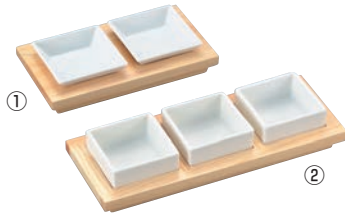

ご注文の際は、
ページ・番号・商品コードをご記入ください。

ひのき小鉢

ページコード	商品コード	価格
①SU-104	1-1704-0101	205×110×H28 0910200 ¥3,200
②SU-105	1-1704-0201	245×95×H28 0910300 ¥4,600

材質:ひのき、陶器
陶器サイズ:SU-104用/83×83×H23
SU-105用/67×67×H35

黒小皿

ページコード	商品コード	価格
③SU-112	1-1704-0301	205×110×H24 0910400 ¥3,100
④SU-113	1-1704-0401	295×110×H24 0910500 ¥4,000

材質:ねずこ、陶器
陶器サイズ:83×83×H23

⑤焼杉 長角 薬味皿

ページコード	商品コード	価格
1-1704-0501	1707300	¥1,650

外寸:200×68×H30

⑥ひのき丸小皿

ページコード	商品コード	価格
1-1704-0601	1707400	¥1,100

外寸:φ80×H20

⑦ひのき 3穴 薬味皿

ページコード	商品コード	価格
1-1704-0701	1707500	¥1,900

外寸:165×55×H30

モーソー竹 中節皿

ページコード	外寸	商品コード	価格
⑧大	1-1704-0801	155×75×H25	7731400 ¥760
⑨小	1-1704-0901	105×50×H20	7731500 ¥570

スリーブプレート

ページコード	商品コード	価格
⑩総ライトブラウン	1-1704-1001	6223500 ¥1,400
⑪総ダークブラウン	1-1704-1101	6223510 ¥1,400