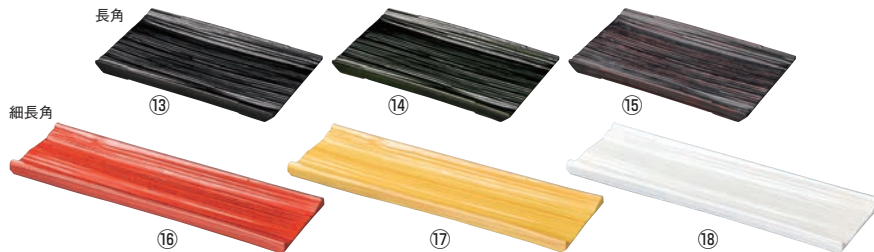

## 和心 WASHIN

材質:ABS樹脂

マルチボックス2段  
(S) WS0109

ページコード	商品コード	価格	
⑦白	1-1676-0701	7035700	¥2,200
⑧黒	1-1676-0801	7035600	¥1,500

90×90×H98(45)

ハイボール 15cm  
WS1553

ページコード	商品コード	価格	
⑨白	1-1676-0901	7036100	¥3,800
⑩黒	1-1676-1001	7036000	¥3,800

150×150×H151

ハイボール 18cm  
WS1843

ページコード	商品コード	価格	
⑪白	1-1676-1101	7036300	¥5,000
⑫黒	1-1676-1201	7036200	¥5,000

183×183×H210