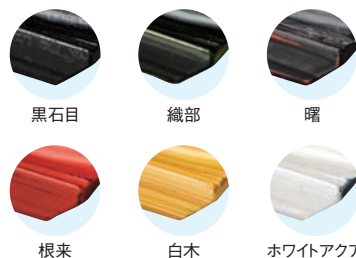

73 和・洋・中食器

74 卓上鍋・焼物用品

75 料理演出用品

76 卓上小物

77 メニュー・卓上サイン

78 福祉・養育用品

79 店舗備品・インテリア

80 店舗備品・防災用品