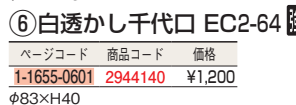

φ150×H52

② 錦草花菊型千代口 EC2-60 強化

ページコード	商品コード	価格
1-1655-0201	2944100	¥1,440

110×70×H34

④ 錦環珞楕円千代口 EC2-62 強化

ページコード	商品コード	価格
1-1655-0401	2944120	¥1,320

94×70×H29

⑥ 白透かし千代口 EC2-64 強化

ページコード	商品コード	価格
1-1655-0601	2944140	¥1,200

φ83×H40

⑧ 金彩扇千代口 EC2-66 強化

ページコード	商品コード	価格
1-1655-0801	2944160	¥1,140

φ68×H28

⑨ 赤楽平向付 EC2-69 強化

ページコード	商品コード	価格
1-1655-0901	2944190	¥1,800

φ180×H55