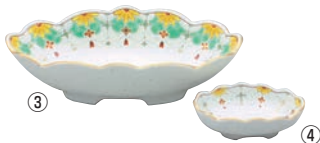

68 サイビス用品・トレー

69 ブレンダー・かき氷

70 カトラリー・箸

71 グラス・酒器

72 ワイン・バー用品

① 錦草花菊型向付 EC2-59 強化

ページコード	商品コード	価格
1-1655-0101	2944090	¥4,200

250×155×H70

③ 錦環珞楕円向付 EC2-61 強化

ページコード	商品コード	価格
1-1655-0301	2944110	¥3,000

215×115×H62

⑤ 白透かし向付 EC2-63 強化

ページコード	商品コード	価格
1-1655-0501	2944130	¥2,400

φ142×H52

⑦ 金彩扇高台皿 EC2-65 強化

ページコード	商品コード	価格
1-1655-0701	2944150	¥2,520