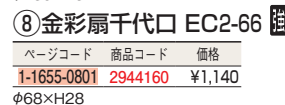

φ150×H52

② 錦草花菊型千代口 EC2-60 強化

ページコード	商品コード	価格
1-1655-0201	2944100	¥1,440

110×70×H34

④ 錦環珞楕円千代口 EC2-62 強化

ページコード	商品コード	価格
1-1655-0401	2944120	¥1,320

94×70×H29

⑥ 白透かし千代口 EC2-64 強化

ページコード	商品コード	価格
1-1655-0601	2944140	¥1,200

φ83×H40

⑧ 金彩扇千代口 EC2-66 強化

ページコード	商品コード	価格
1-1655-0801	2944160	¥1,140

φ68×H28

⑨ 赤楽平向付 EC2-69 強化

ページコード	商品コード	価格
1-1655-0901	2944190	¥1,800

φ180×H55