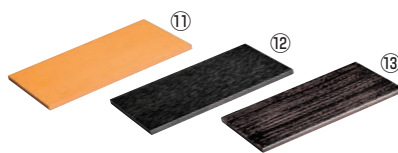

	ページコード	商品コード	価格
③ ナチュラル	1-1599-0301	6224620	¥60,000
④ ブラック	1-1599-0401	6224630	¥60,000

外寸:1,000×100×H30

ライクウッド ハーフR **取寄**

	ページコード	商品コード	価格
⑤ ナチュラル	1-1599-0501	6224640	¥43,000
⑥ ブラック	1-1599-0601	6224650	¥43,000

外寸:500×100×H43

ライクウッド R **取寄**

	ページコード	商品コード	価格
⑦ ナチュラル	1-1599-0701	6224660	¥75,000
⑧ ブラック	1-1599-0801	6224670	¥75,000

外寸:1,000×100×H51

ライクウッド細長角プレート **取寄**

外寸	⑨ ナチュラル	⑩ ブラック	価格
S 200×100×H8	1-1599-0901 6224680	1-1599-1001 6224710	¥3,400
M 300×100×H8	1-1599-0902 6224690	1-1599-1002 6224720	¥4,500
L 400×100×H8	1-1599-0903 6224700	1-1599-1003 6224730	¥6,000

ライクウッド長角プレート **取寄**

	ページコード	商品コード	価格
⑪ ナチュラル	1-1599-1101	6224740	¥4,800
⑫ ブラック	1-1599-1201	6224750	¥4,800
⑬ 桜	1-1599-1301	6224760	¥5,300

外寸:250×145×H8

ライクウッド長角3Dプレート **取寄**

	ページコード	商品コード	価格
⑭ ナチュラル	1-1599-1401	6224770	¥5,000
⑮ ブラック	1-1599-1501	6224780	¥5,000
⑯ 桜	1-1599-1601	6224790	¥5,500