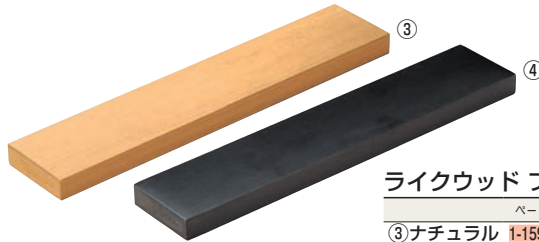

Like Wood series ライクウッドシリーズ

木製の質感を限りなく再現しながらも、耐久性等の性能は樹脂クラスのものとなっております。ライクウッドシリーズでは大から小までの幅広いラインナップのアイテムを取り揃えております。

材質:ライクウッド樹脂 耐熱温度:85℃

このページの全商品は **洗**

73 和・洋・中食器

66 ビュッフェ関連

67 ビュッフェ・宴会

68 サイビス用品・トレー

69 ブレンダー・かき氷

70 カトラリー・箸

71 グラス・酒器

72 ワイン・バー用品

ライクウッド ハーフフラット **取寄**

	ページコード	商品コード	価格
① ナチュラル	1-1599-0101	6224600	¥33,000
② ブラック	1-1599-0201	6224610	¥33,000

外寸:500×100×H30

ライクウッド フラット **取寄**

	ページコード	商品コード	価格
③ ナチュラル	1-1599-0301	6224620	¥60,000
④ ブラック	1-1599-0401	6224630	¥60,000

外寸:1,000×100×H30

ライクウッド ハーフR **取寄**

	ページコード	商品コード	価格
⑤ ナチュラル	1-1599-0501	6224640	¥43,000
⑥ ブラック	1-1599-0601	6224650	¥43,000

外寸:500×100×H43

ライクウッド R **取寄**

	ページコード	商品コード	価格
⑦ ナチュラル	1-1599-0701	6224660	¥75,000
⑧ ブラック	1-1599-0801	6224670	¥75,000

外寸:1,000×100×H51

ライクウッド細長角プレート **取寄**

外寸	⑨ ナチュラル	⑩ ブラック	価格
S 200×100×H8	1-1599-0901 6224680	1-1599-1001 6224710	¥3,400
M 300×100×H8	1-1599-0902 6224690	1-1599-1002 6224720	¥4,500
L 400×100×H8	1-1599-0903 6224700	1-1599-1003 6224730	¥6,000