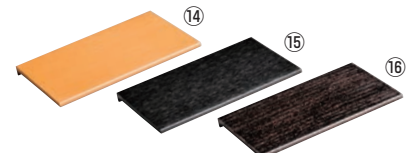

	ページコード	商品コード	価格
③ ナチュラル	1-1599-0301	6224620	¥60,000
④ ブラック	1-1599-0401	6224630	¥60,000

外寸:1,000×100×H30

ライクウッド ハーフR **取寄**

	ページコード	商品コード	価格
⑤ ナチュラル	1-1599-0501	6224640	¥43,000
⑥ ブラック	1-1599-0601	6224650	¥43,000

外寸:500×100×H43

ライクウッド R **取寄**

	ページコード	商品コード	価格
⑦ ナチュラル	1-1599-0701	6224660	¥75,000
⑧ ブラック	1-1599-0801	6224670	¥75,000

外寸:1,000×100×H51

ライクウッド細長角プレート **取寄**

外寸	⑨ ナチュラル	⑩ ブラック	価格
S 200×100×H8	1-1599-0901 6224680	1-1599-1001 6224710	¥3,400
M 300×100×H8	1-1599-0902 6224690	1-1599-1002 6224720	¥4,500
L 400×100×H8	1-1599-0903 6224700	1-1599-1003 6224730	¥6,000

ライクウッド長角プレート **取寄**

	ページコード	商品コード	価格
⑪ ナチュラル	1-1599-1101	6224740	¥4,800
⑫ ブラック	1-1599-1201	6224750	¥4,800
⑬ 桜	1-1599-1301	6224760	¥5,300

外寸:250×145×H8

ライクウッド長角3Dプレート **取寄**

	ページコード	商品コード	価格
⑭ ナチュラル	1-1599-1401	6224770	¥5,000
⑮ ブラック	1-1599-1501	6224780	¥5,000
⑯ 桜	1-1599-1601	6224790	¥5,500