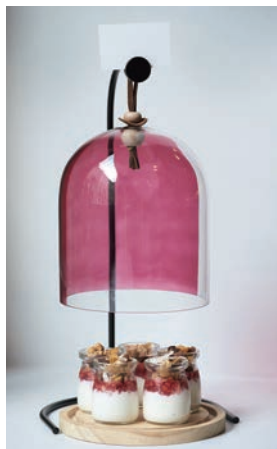

レヴォル タッチ

フランス

REVOL

レヴォル

ガラスドーム

	ページコード	外寸	kg	商品コード	価格
①小	650878 1-1585-0101	φ180×H210	0.84	7719700	¥7,000
②大	650492 1-1585-0201	φ272×H240	1.06	7719720	¥10,000

材質:ガラス

●ガラスドーム単体と、既存のプレートを組み合わせて使用可能。
●ビュッフェのプレゼンテーションなどに。

ガラスドーム 木台セット

	ページコード	外寸	kg	商品コード	価格
③中	650900 1-1585-0301	φ200×H240	1.04	7719710	¥11,000
④大	650898 1-1585-0401	φ305×H250	1.91	7719730	¥15,000

材質:ガラス、オーク

●ガラスドームと木製プレートのセット

⑤ ツートーンカラーガラスドーム 中 650879

ページコード	商品コード	価格
1-1585-0501	7719800	¥8,000

φ180×H210

重量:0.84kg 材質:ガラス

●ガラスドーム単体と、既存のプレートを組み合わせて使用可能。
●ビュッフェのプレゼンテーションなどに。

⑥ ツートーンカラーガラスドーム 木台セット 650902

ページコード	商品コード	価格
1-1585-0601	7719810	¥12,000

φ200×H240

重量:1.04kg 材質:ガラス、オーク

●ガラスドームと木製プレートのセット