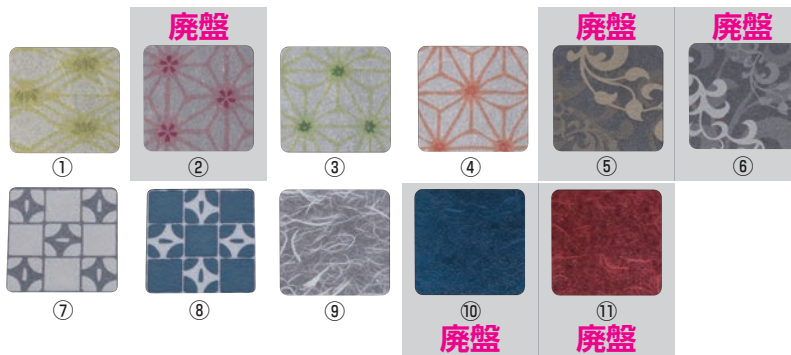

ご注文の際は、
ページ・番号・商品コードをご記入ください。

和紙樹しコースター

	ページコード	商品コード	価格
①竹笹	JS-C01	1-1572-0101	7021410 ¥200
②桜	JS-C02	1-1572-0201	7021420 ¥200
③緑もみじ	JS-C04	1-1572-0301	7021440 ¥200
④赤もみじ	JS-C05	1-1572-0401	7021450 ¥200
⑤アラベスクゴールド	JS-C06	1-1572-0501	7021460 ¥200
⑥アラベスクシルバー	JS-C07	1-1572-0601	7021470 ¥200
⑦ジャパン 白	JS-C08	1-1572-0701	7021480 ¥200
⑧ジャパン 紺	JS-C09	1-1572-0801	7021490 ¥200
⑨雲流和紙白	JS-C10	1-1572-0901	7021510 ¥200
⑩紺	JS-C11	1-1572-1001	7021520 ¥200
⑪朱	JS-C12	1-1572-1101	7021530 ¥200

90×90
●環境ホルモンを含まないEVA樹脂に和紙を挟みこみました。
●何度も洗浄して使用出来ますので、環境に優しい商品です。

和風 コースター (10枚入)

	ページコード	商品コード	価格
⑫B0046 観世水茶	1-1572-1201	0234100	¥4,500
⑬B0048 藍染め京縞	1-1572-1301	0234200	¥4,500
⑭B0045 傘松 赤茶	1-1572-1401	0234400	¥4,500

100×100 材質:綿100%
※両面仕様

和風 カクテルコースター (30枚入)

	ページコード	商品コード	価格
⑮墨色	1-1572-1501	5519800	¥200
⑯緑色	1-1572-1601	5519900	¥200
⑰白無地	1-1572-1701	5520000	¥200
⑱朱色	1-1572-1801	5520100	¥200

200×200 4面折 材質:パルプ100%

⑲糸巻 コースター 22-411E 緑