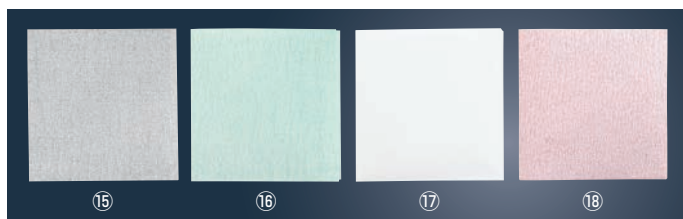

ご注文の際は、
ページ・番号・商品コードをご記入ください。

和紙樹しコースター

	ページコード	商品コード	価格
①竹笹	JS-C01	1-1572-0101	7021410 ¥200
②桜	JS-C02	1-1572-0201	7021420 ¥200
③緑もみじ	JS-C04	1-1572-0301	7021440 ¥200
④赤もみじ	JS-C05	1-1572-0401	7021450 ¥200
⑤アラベスクゴールド	JS-C06	1-1572-0501	7021460 ¥200
⑥アラベスクシルバー	JS-C07	1-1572-0601	7021470 ¥200
⑦ジャパン 白	JS-C08	1-1572-0701	7021480 ¥200
⑧ジャパン 紺	JS-C09	1-1572-0801	7021490 ¥200
⑨雲流和紙白	JS-C10	1-1572-0901	7021510 ¥200
⑩紺	JS-C11	1-1572-1001	7021520 ¥200
⑪朱	JS-C12	1-1572-1101	7021530 ¥200

90×90
●環境ホルモンを含まないEVA樹脂に和紙を挟みこみました。
●何度も洗浄して使用出来ますので、環境に優しい商品です。

和風 コースター (10枚入)

	ページコード	商品コード	価格
⑫B0046 観世水茶	1-1572-1201	0234100	¥4,500
⑬B0048 藍染め京縞	1-1572-1301	0234200	¥4,500
⑭B0045 傘松 赤茶	1-1572-1401	0234400	¥4,500

100×100 材質:綿100%
※両面仕様

和風 カクテルコースター (30枚入)

	ページコード	商品コード	価格
⑮墨色	1-1572-1501	5519800	¥200
⑯緑色	1-1572-1601	5519900	¥200
⑰白無地	1-1572-1701	5520000	¥200
⑱朱色	1-1572-1801	5520100	¥200

200×200 4面折 材質:パルプ100%

⑲糸巻 コースター 22-411E 緑