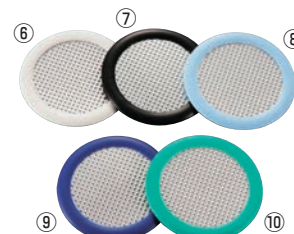

18-8 カラーゴム付コースター

	ページコード	商品コード	価格
⑥白	1-1571-0601	1881900	¥300
⑦黒	1-1571-0701	1882000	¥300
⑧水色	1-1571-0801	1882100	¥300
⑨紺	1-1571-0901	1882200	¥300
⑩緑	1-1571-1001	1882300	¥300

φ92
材質:18-8ステンレス、シリコンゴム

67 ビュッフェ・宴会