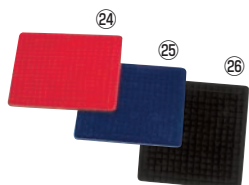

## 渚 コースター 71

	ページコード	全	銀	価格
⑲丸	1-1571-2102	φ93 1914600	1914700	¥310
⑳角	1-1571-2202	93×93 1914800	1914900	¥310

材質:ゴム

69 ジュースター・かき氷

## ⑳ スイトル コースター ワインレッド表・ グリーン裏 71

ページコード	商品コード	価格
1-1571-2301	3325000	¥480

φ100  
材質:ナイロン