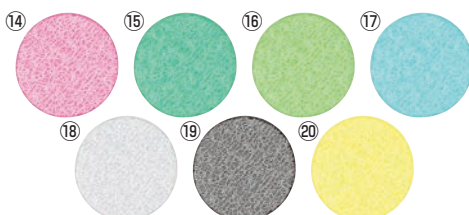

シンビ メッシュコースター #220 71

	ページコード	商品コード	価格
⑭ピンク	1-1571-1401	8738010	¥120
⑮エメラルドグリーン	1-1571-1501	8738020	¥120
⑯グリーン	1-1571-1601	8738030	¥120
⑰ブルー	1-1571-1701	8738040	¥120
⑱ホワイト	1-1571-1801	8738050	¥120
⑲ダークグレー	1-1571-1901	8738060	¥120
⑳イエロー	1-1571-2001	8738070	¥120

φ95
材質:塩化ビニール

68 カフェ
サービス用品・トレイ

渚 コースター 71

	ページコード	全	銀	価格
⑲丸	1-1571-2102	φ93 1914600	1914700	¥310
⑳角	1-1571-2202	93×93 1914800	1914900	¥310

材質:ゴム

69 ジュースター・かき氷