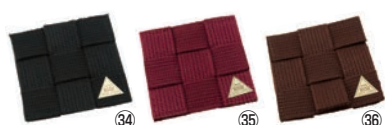

## シンビ スウェード コースター 丸 #330 71

	ページコード	商品コード	価格
㉗ワイン	1-1571-2701	5319900	¥240
㉘ブラウン	1-1571-2801	5320000	¥240
㉙ブルー	1-1571-2901	5320100	¥240
㉚ブラック	1-1571-3001	5316250	¥240

φ94  
材質:スウェードタイプの合成皮革

## Y コースター 模様ナシ 71

	ページコード	商品コード	価格
㉓赤	1-1571-3101	1916310	¥300
㉔黒	1-1571-3201	1916320	¥300
㉕茶	1-1571-3301	1916330	¥300

90×90  
材質:ポリエステル

70 カトラリー・箸