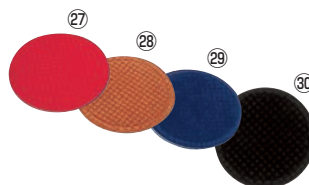

## 渚 コースター 71

	ページコード	全	銀	価格
⑲丸	1-1571-2102	φ93 1914600	1914700	¥310
⑳角	1-1571-2202	93×93 1914800	1914900	¥310

材質:ゴム

69 ジュースター・かき氷

## ⑳ スイトル コースター ワインレッド表・ グリーン裏 71

ページコード	商品コード	価格
1-1571-2301	3325000	¥480

φ100  
材質:ナイロン

## シンビ スウェード コースター 角 #330 71

	ページコード	商品コード	価格
㉔ワイン	1-1571-2401	5319600	¥240
㉕ブルー	1-1571-2501	5319800	¥240
㉖ブラック	1-1571-2601	5316240	¥240

93×93  
材質:スウェードタイプの合成皮革