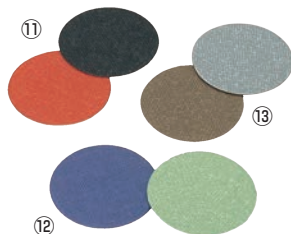

えいむ フラックスコースター GM-2 71

	A面	B面	ページコード	商品コード	価格
⑪ブラック・エンジ	1-1571-1101	7617000		7617000	¥220
⑫ブルー・グリーン	1-1571-1201	7617100		7617100	¥220
⑬グレー・ブラウン	1-1571-1301	7617200		7617200	¥220

φ95
材質:ビニール