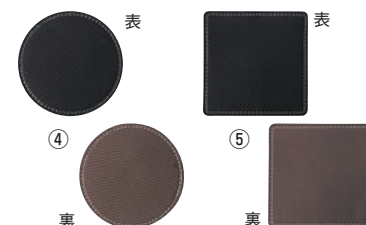

えいむ カーボンタッチコースター 71

	ページコード	商品コード	価格
④GM-24(丸)	1-1571-0401	φ95 5712400	¥290
⑤GM-25(角)	1-1571-0501	95角 5712500	¥290

表:黒/裏:茶(リバーシブル)