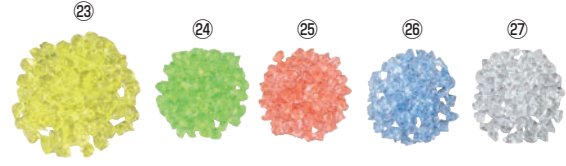

⑱ダイヤモンド 6本爪

ページコード	商品コード	価格
1-1569-1801	3147510	¥5,700

全長:220

**⑲ダイヤモンド ミニ
6本爪 (アイスピック)**

ページコード	商品コード	価格
1-1569-1901	2004010	¥6,200

全長:160

●爪と柄の間が短く入りやすい、
丸い氷が作り易くなっています。

65 冷温機器
66 ビュッフェ関連
67 ビュッフェ・宴会
68 カフェ・スイーツ用品・トレー
69 ブレンダー・ジュース・かき氷
70 カトラリー・箸
71 グラス・酒器
72 ワイン・バー用品

さわら 氷桶

ページコード	商品コード	価格
⑳大	1-1569-2001 φ300	0082300 ¥15,000
㉑小	1-1569-2101 φ270	0082400 ¥12,800

㉒火花 250本入

ページコード	商品コード	価格
1-1569-2201	1919510	¥4,000

全長:230 火薬部分:90

アクリル ビッグダイヤ (大) 1kg 袋入 (約200ヶ) ㉓

ページコード	商品コード	価格
㉓イエロー	1-1569-2301 1282811	¥3,550
㉔グリーン	1-1569-2401 1282821	¥3,550
㉕オレンジ	1-1569-2501 1282851	¥3,550
㉖ブルー	1-1569-2601 1282831	¥3,550
㉗透明	1-1569-2701 1282841	¥2,800

約25mm
使用温度範囲:-20~80°C
●ディスプレイ用、または水のかわりとしてご使用いただけます。

ライトキューブ “氷が光る!”

**ライトキューブ
オリジナル (24入)**

ページコード	商品コード	価格
⑳レッド	1-1569-2801 8398410	¥12,000
㉑イエロー	1-1569-2901 8398420	¥12,000
㉒オレンジ	1-1569-3001 8398430	¥12,000
㉓ブルー	1-1569-3101 8398440	¥14,400
㉔ホワイト	1-1569-3201 8398450	¥14,400
㉕グリーン	1-1569-3301 8398460	¥14,400
㉖ピンク	1-1569-3401 8398470	¥14,400

約35×35×H35 約30g

**ライトキューブ
クリスタル (24入)**

ページコード	商品コード	価格
㉗レッド	1-1569-3501 8391300	¥14,400
㉘イエロー	1-1569-3601 8391310	¥14,400
㉙オレンジ	1-1569-3701 8391320	¥14,400
㉚ブルー	1-1569-3801 8391330	¥16,800
㉛ホワイト	1-1569-3901 8391340	¥16,800
㉜グリーン	1-1569-4001 8391350	¥16,800
㉝ピンク	1-1569-4101 8391360	¥16,800