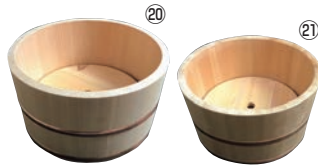

ページコード	商品コード	価格
1-1569-1501	0975500	¥880

全長:180

⑯ダイヤモンド 3本爪

ページコード	商品コード	価格
1-1569-1601	3147500	¥5,100

全長:227

**⑰ダイヤモンド ミニ
3本爪 (アイスピック)**

ページコード	商品コード	価格
1-1569-1701	2004000	¥5,600

全長:166

⑱ダイヤモンド 6本爪

ページコード	商品コード	価格
1-1569-1801	3147510	¥5,700

全長:220

**⑲ダイヤモンド ミニ
6本爪 (アイスピック)**

ページコード	商品コード	価格
1-1569-1901	2004010	¥6,200

全長:160

●爪と柄の間が短く入りやすい、
丸い氷が作り易くなっています。

65 冷温機器
66 ビュッフェ関連
67 ビュッフェ・宴会
68 カフェ・スイーツ用品・トレー
69 ブレンダー・ジュース・かき氷
70 カトラリー・箸
71 グラス・酒器
72 ワイン・バー用品

さわら 氷桶

ページコード	商品コード	価格
⑳大	1-1569-2001 φ300	0082300 ¥15,000
㉑小	1-1569-2101 φ270	0082400 ¥12,800

㉒火花 250本入

ページコード	商品コード	価格
1-1569-2201	1919510	¥4,000

全長:230 火薬部分:90

アクリル ビッグダイヤ (大) 1kg 袋入 (約200ヶ) ㉓

ページコード	商品コード	価格
㉓イエロー	1-1569-2301 1282811	¥3,550
㉔グリーン	1-1569-2401 1282821	¥3,550
㉕オレンジ	1-1569-2501 1282851	¥3,550
㉖ブルー	1-1569-2601 1282831	¥3,550
㉗透明	1-1569-2701 1282841	¥2,800