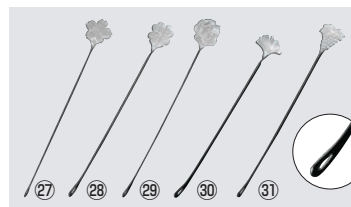

㉓ロイヤル しずくマドラー

ページコード	商品コード	価格
1-1560-2301	5689700	¥3,900

全長:255
材質:本体/18-8ステンレス

㉔スイートマドラー 金

ページコード	商品コード	価格
1-1560-2401	5689800	¥360

全長:200 材質:本体/18-8(金メッキ)

㉕クイーンエリザベス
マドラー 金

ページコード	商品コード	価格
1-1560-2501	5689900	¥360

全長:205 材質:本体/18-8(金メッキ)

㉖クルーガーランド金貨
マドラー

ページコード	商品コード	価格
1-1560-2601	1927000	¥360

全長:205 材質:本体/18-8(金メッキ)

18-8 カブリ マドラー 銀 M-95

ページコード	全長	商品コード	価格
㉑ブラック	1-1560-4201	220 3327510	¥900
㉒レッド	1-1560-4301	220 3327520	¥900
㉓ブルー	1-1560-4401	220 3327530	¥900
㉔グリーン	1-1560-4501	220 3327540	¥900
㉕パープル	1-1560-4601	220 3327550	¥900