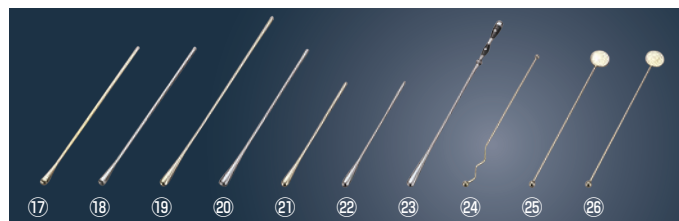

材質:18-8ステンレス
●サンプルなステンレスの質感が和食器に合います。
●マドラーは日本酒ベースのカクテル等に合います。

和心(わごころ) スプーン

ページコード	全長	商品コード	価格
㉔桜	1-1560-3201	115 1344560	¥300
㉕四つ葉	1-1560-3301	114 1344570	¥300
㉖薔薇	1-1560-3401	115 1344580	¥300
㉗銀杏	1-1560-3501	105 1344590	¥300
㉘葡萄	1-1560-3601	115 1344600	¥300

材質:18-8ステンレス
●サンプルなステンレスの質感が和食器に合います。

18-8 カブリ マドラー 金 M-90

ページコード	全長	商品コード	価格
⑳ブラック	1-1560-3701	220 3327610	¥930
㉑レッド	1-1560-3801	220 3327620	¥930
㉒ブルー	1-1560-3901	220 3327630	¥930
㉓グリーン	1-1560-4001	220 3327640	¥930
㉔パープル	1-1560-4101	220 3327650	¥930