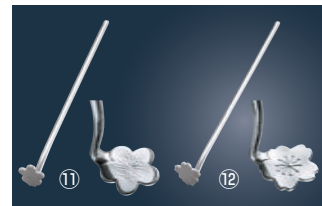

⑥木柄 玉付 スプーン

ページコード	商品コード	価格
1-1560-0601	1921000	¥180

全長:123 ステンレス

⑦18-0 焼酎梅割用
マドラー

ページコード	商品コード	価格
1-1560-0701	8682000	¥350

全長:200
●この先端形状がしっかりと梅をつかまえます。

⑧18-8
ロングマッシャー
マドラー

ページコード	商品コード	価格
1-1560-0801	7618300	¥620

外寸:φ25 全長:205
●果肉を少しずつ、くずしながら飲む時に使用します。

⑨18-8
チューハイマドラー

ページコード	商品コード	価格
1-1560-0901	0258800	¥500

全長:230
●果肉をつぶしたり取り出すことができます。

⑩18-0
チューハイ
パースプーン

ページコード	商品コード	価格
1-1560-1001	7487210	¥550

全長:263
●果肉演し付のパースプーン

18-8 焼酎マドラー

ページコード	商品コード	価格
⑪ウメ	1-1560-1101	3869740 ¥440
⑫サクラ	1-1560-1201	3869750 ¥440

全長:210

⑬21-0 ニコ N-27 マドラー

ページコード	商品コード	価格
1-1560-1301	3643200	¥400

全長:209
●21-0ステンレス品が無くなり次第(下2ケタ10コード) 18-8ステンレス品に変更になります。