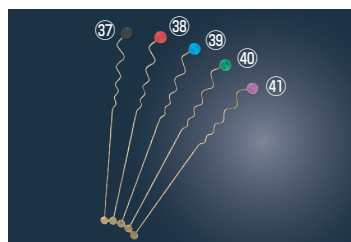

18-8 カブリ マドラー 銀 M-95

ページコード	全長	商品コード	価格
㉑ブラック	1-1560-4201	220 3327510	¥900
㉒レッド	1-1560-4301	220 3327520	¥900
㉓ブルー	1-1560-4401	220 3327530	¥900
㉔グリーン	1-1560-4501	220 3327540	¥900
㉕パープル	1-1560-4601	220 3327550	¥900

ファンタジアルナ マドラー

ページコード	全長	商品コード	価格
㉖ブルー	1-1560-4701	192 7487910	¥450
㉗グリーン	1-1560-4801	192 7488010	¥450
㉘レッド	1-1560-4901	192 7488110	¥450
㉙ピンク	1-1560-5001	192 7488210	¥450

材質:ステンレス(ピューターメッキ)
アクリル

73 和・洋・中食器

74 卓上鍋・焼物用品

75 料理演出用品

76 卓上小物

77 メニュー・卓上サイン

78 福祉・養育用品

79 店舗備品・インテリア

72 ワイン・バー用品