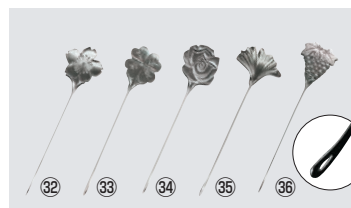

㉓ロイヤル しずくマドラー

ページコード	商品コード	価格
1-1560-2301	5689700	¥3,900

全長:255
材質:本体/18-8ステンレス

㉔スイートマドラー 金

ページコード	商品コード	価格
1-1560-2401	5689800	¥360

全長:200 材質:本体/18-8(金メッキ)

㉕クイーンエリザベス
マドラー 金

ページコード	商品コード	価格
1-1560-2501	5689900	¥360

全長:205 材質:本体/18-8(金メッキ)

㉖クルーガーランド金貨
マドラー

ページコード	商品コード	価格
1-1560-2601	1927000	¥360

全長:205 材質:本体/18-8(金メッキ)

18-8 カブリ マドラー 銀 M-95

ページコード	全長	商品コード	価格
㉑ブラック	1-1560-4201	220 3327510	¥900
㉒レッド	1-1560-4301	220 3327520	¥900
㉓ブルー	1-1560-4401	220 3327530	¥900
㉔グリーン	1-1560-4501	220 3327540	¥900
㉕パープル	1-1560-4601	220 3327550	¥900