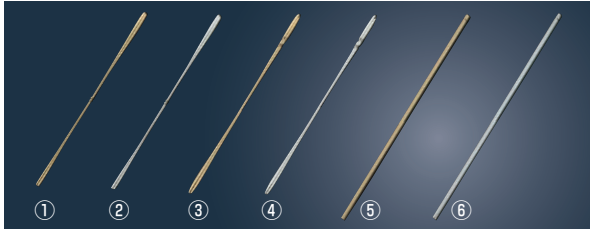

65 冷温機器

EBM 18-8 オールドパル マドラー

	ページコード	全長	商品コード	価格
①	金メッキ付	1-1559-0101	180 3326600	¥1,200
②	銀メッキ付	1-1559-0201	180 3326700	¥1,150

EBM 18-8 ミラノ マドラー

	ページコード	全長	商品コード	価格
⑤	金メッキ付	1-1559-0501	210 3327000	¥520
⑥	銀メッキ付	1-1559-0601	210 3327100	¥480

EBM 真鍮 マンハッタン マドラー

	ページコード	全長	商品コード	価格
③	金メッキ付	1-1559-0301	177 3326800	¥1,200
④	銀メッキ付	1-1559-0401	177 3326900	¥1,150

66 ビュッフェ関連