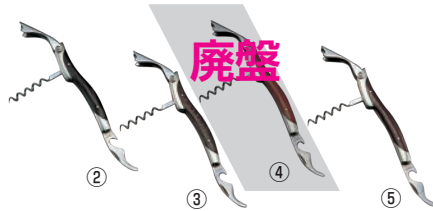

★
①ソムリエナイフ
No.3000
(布ケース付)

ページコード	商品コード	価格
1-1538-0101	0028100	¥3,200

全長:195
布ケース:60×135

②③④
アスロ ソムリエナイフ 三徳型

ページコード	商品コード	価格
②EW 黒檀	1-1538-0201 7321000	¥12,000
③PW タガヤサン	1-1538-0301 7321100	¥12,000
④GW ココボロ	1-1538-0401 7321200	¥12,000
⑥DW タイヤモンドウッド	1-1538-0501 7321300	¥12,000

全長:120

⑥アスロ ソムリエナイフ
専用革ケース
SC-WE ワインレッド

ページコード	商品コード	価格
1-1538-0601	1027010	¥3,000

55×135

⑦クータル
ダブルアクション
ソムリエナイフ 08421

ページコード	商品コード	価格
1-1538-0701	4847000	¥1,000

全長:120
材質:ステンレス、ABS樹脂

⑧ディアプロ
ソムリエナイフ
左利き ブラック 04668

ページコード	商品コード	価格
1-1538-0801	4847100	¥1,200

全長:113
材質:ステンレス、ABS樹脂

⑨⑩
ヴォストフ
コルクスクリュー

ページコード	商品コード	価格
⑨3553	1-1538-0901 155×70 2745000	¥12,400
⑩3535	1-1538-1001 155×70 2745200	¥7,400

⑪⑫
コルク抜き ウイング型

ページコード	商品コード	価格
⑪クローム	1-1538-1101 1862310	¥1,300
⑫赤	1-1538-1201 7504300	¥1,300