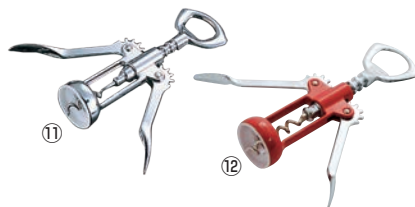

★
①ソムリエナイフ
No.3000
(布ケース付)

ページコード	商品コード	価格
1-1538-0101	0028100	¥3,200

全長:195
布ケース:60×135

②③④
アスロ ソムリエナイフ 三徳型

ページコード	商品コード	価格
②EW 黒檀	1-1538-0201 7321000	¥12,000
③PW タガヤサン	1-1538-0301 7321100	¥12,000
④GW ココボロ	1-1538-0401 7321200	¥12,000
⑥DW タイヤモンドウッド	1-1538-0501 7321300	¥12,000

全長:120

⑥アスロ ソムリエナイフ
専用革ケース
SC-WE ワインレッド

ページコード	商品コード	価格
1-1538-0601	1027010	¥3,000

55×135

⑦クータル
ダブルアクション
ソムリエナイフ 08421

ページコード	商品コード	価格
1-1538-0701	4847000	¥1,000

全長:120
材質:ステンレス、ABS樹脂

⑧ディアプロ
ソムリエナイフ
左利き ブラック 04668

ページコード	商品コード	価格
1-1538-0801	4847100	¥1,200

全長:113
材質:ステンレス、ABS樹脂

⑨⑩
ヴォストフ
コルクスクリュー

ページコード	商品コード	価格
⑨3553	1-1538-0901 155×70 2745000	¥12,400
⑩3535	1-1538-1001 155×70 2745200	¥7,400

⑪⑫
コルク抜き ウイング型

ページコード	商品コード	価格
⑪クローム	1-1538-1101 1862310	¥1,300
⑫赤	1-1538-1201 7504300	¥1,300

170×65
※上部は栓抜きになっています。

⑬コルク抜き
アートレバー

ページコード	商品コード	価格
1-1538-1301	5194800	¥2,800

全長:195
材質:亜鉛合金(18Crメッキ)
ステンレス
※上部は栓抜きになっています。

⑭モンタナ
コルクスクリュー ソムリエ

ページコード	商品コード	価格
1-1538-1401	1861800	¥9,200

202×65
※上部は栓抜きになっています。
※色はアソートで出荷になります。