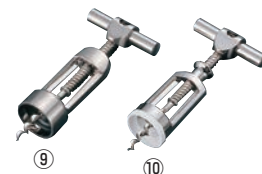

全長:120

⑥アスロ ソムリエナイフ
専用革ケース
SC-WE ワインレッド

ページコード	商品コード	価格
1-1538-0601	1027010	¥3,000

55×135

⑦クータル
ダブルアクション
ソムリエナイフ 08421

ページコード	商品コード	価格
1-1538-0701	4847000	¥1,000

全長:120
材質:ステンレス、ABS樹脂

⑧ディアプロ
ソムリエナイフ
左利き ブラック 04668

ページコード	商品コード	価格
1-1538-0801	4847100	¥1,200

全長:113
材質:ステンレス、ABS樹脂

⑨⑩
ヴォストフ
コルクスクリュー

ページコード	商品コード	価格
⑨3553	1-1538-0901 155×70 2745000	¥12,400
⑩3535	1-1538-1001 155×70 2745200	¥7,400

⑪⑫
コルク抜き ウイング型

ページコード	商品コード	価格
⑪クローム	1-1538-1101 1862310	¥1,300
⑫赤	1-1538-1201 7504300	¥1,300

170×65
※上部は栓抜きになっています。

⑬コルク抜き
アートレバー

ページコード	商品コード	価格
1-1538-1301	5194800	¥2,800

全長:195
材質:亜鉛合金(18Crメッキ)
ステンレス
※上部は栓抜きになっています。

⑭モンタナ
コルクスクリュー ソムリエ

ページコード	商品コード	価格
1-1538-1401	1861800	¥9,200

202×65
※上部は栓抜きになっています。
※色はアソートで出荷になります。